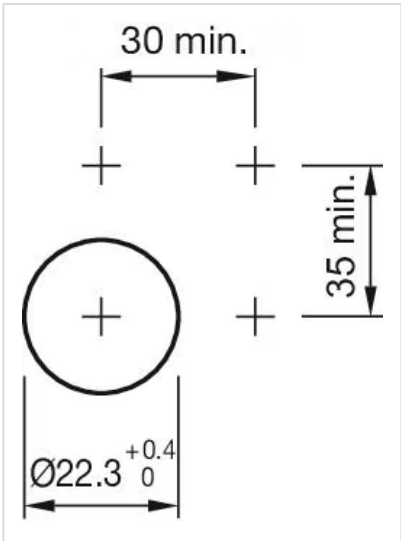

操作器

分销方
Rs-online

704.021.6

<https://rs-online.eao.com/component/704.021.6...>

您的产品:

704.021.6 操作器

正面

正面尺寸: Ø 29 mm

刻印盖颜色: 无色

刻印盖透明度: 透明的

标记盖表面处理: 带棱纹

电气特性

标准: 开关遵循“低压开关设备的标准”DIN EN 60947-1

机械特性

端子: 螺钉端子

重量: 0.023 kg

环境条件

IP保护:	正面为IP65
工作温度:	- 40 °C ... + 55 °C
储存温度:	- 40 °C ... + 85 °C

证书

REACH:	REACH compliant
RoHS:	RoHS compliant

其他

简述:	操作器, Ø 29 mm, 圆形, 螺钉端子
外壳颜色:	灰色
外壳材质:	塑料
接线图:	

安装开孔:

外形尺寸: