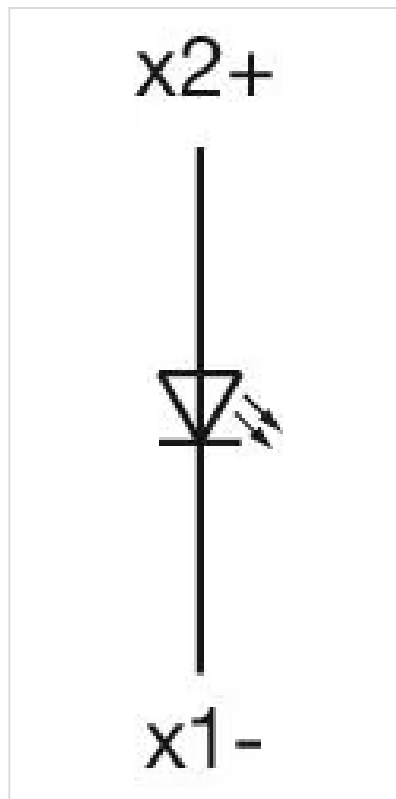

操作器

分销方
Rs-online

704.021.6

<https://rs-online.eao.com/component/704.021.6...>

您的产品:

704.021.6 操作器

正面

正面尺寸: Ø 29 mm

环境条件

IP保护:	正面为IP65
工作温度:	- 40 °C ... + 55 °C
储存温度:	- 40 °C ... + 85 °C

证书

REACH:	REACH compliant
RoHS:	RoHS compliant

其他

简述:	操作器, Ø 29 mm, 圆形, 螺钉端子
外壳颜色:	灰色
外壳材质:	塑料
接线图:	

安装开孔:

外形尺寸: