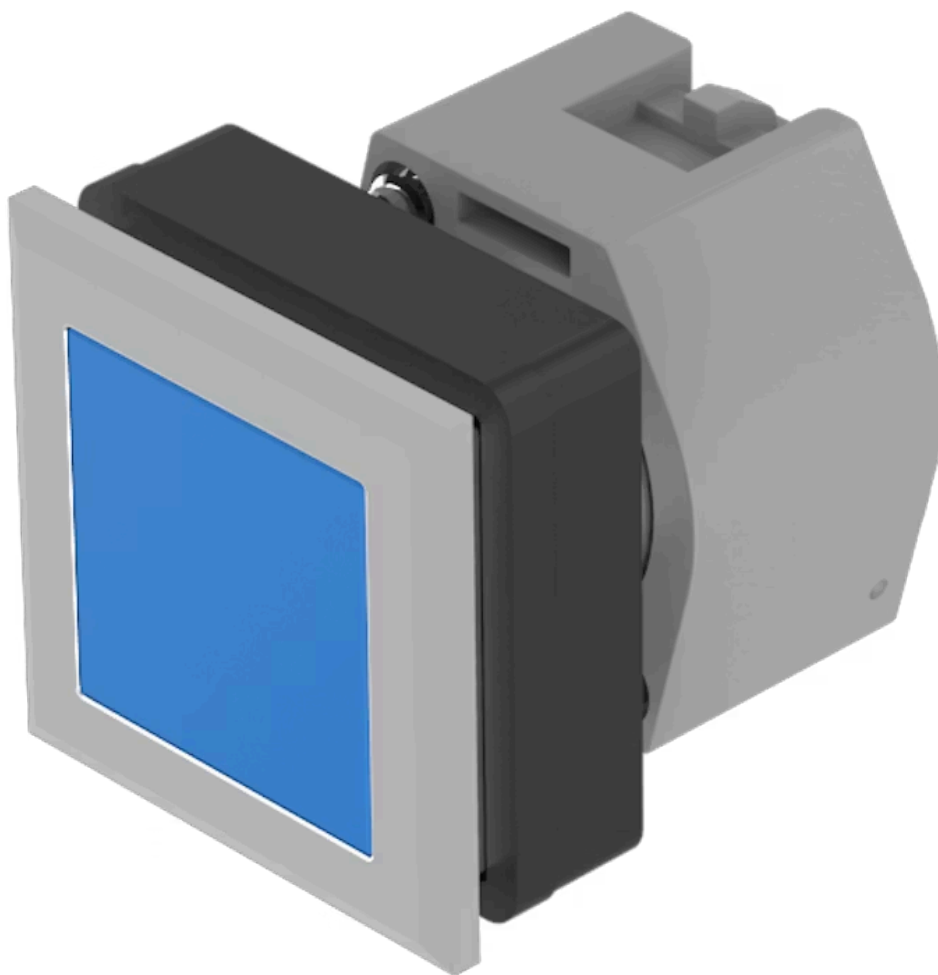

操作器

分销方
Rs-online

704.210.608

<https://rs-online.eao.com/component/704.210.6...>

您的产品:

704.210.608 操作器

正面

正面尺寸:	35 mm x 35 mm
正面形式:	方形
前挡圈颜色:	银色
前挡圈材质:	塑料

安装

设计:	平面的
安装开孔:	30 mm x 30 mm
安装类型:	面板安装

操作

灯罩颜色:	蓝色
灯罩材质:	塑料
灯罩发光:	不发光的
灯罩形状:	平面的
灯罩透明度:	透明的

电气特性

标准:	开关遵循“低压开关设备的标准”DIN EN 60947-1
-----	-------------------------------

机械特性

开关动作:	自复位
-------	-----

证书

REACH: REACH compliant
RoHS: RoHS compliant

其他

简述: 操作器, 30 mm x 30 mm, 35 mm x 35 mm, 平面的, 不发光的, 蓝色, 塑料, 透明的, 方形, 银色, 塑料, 自复位
外壳颜色: 黑色
外壳材质: 塑料
提示: 最多可安装3个开关元件
最大开关单元的数量: 3

接线图:

安装开孔:

- A = 螺钉端子
- B = 推入式端子
- C = 插入式端子 6.3 mm x 0.8 mm
- D = 双插入式端子 6.3 mm x 0.8 mm

外形尺寸:

A = 螺钉端子