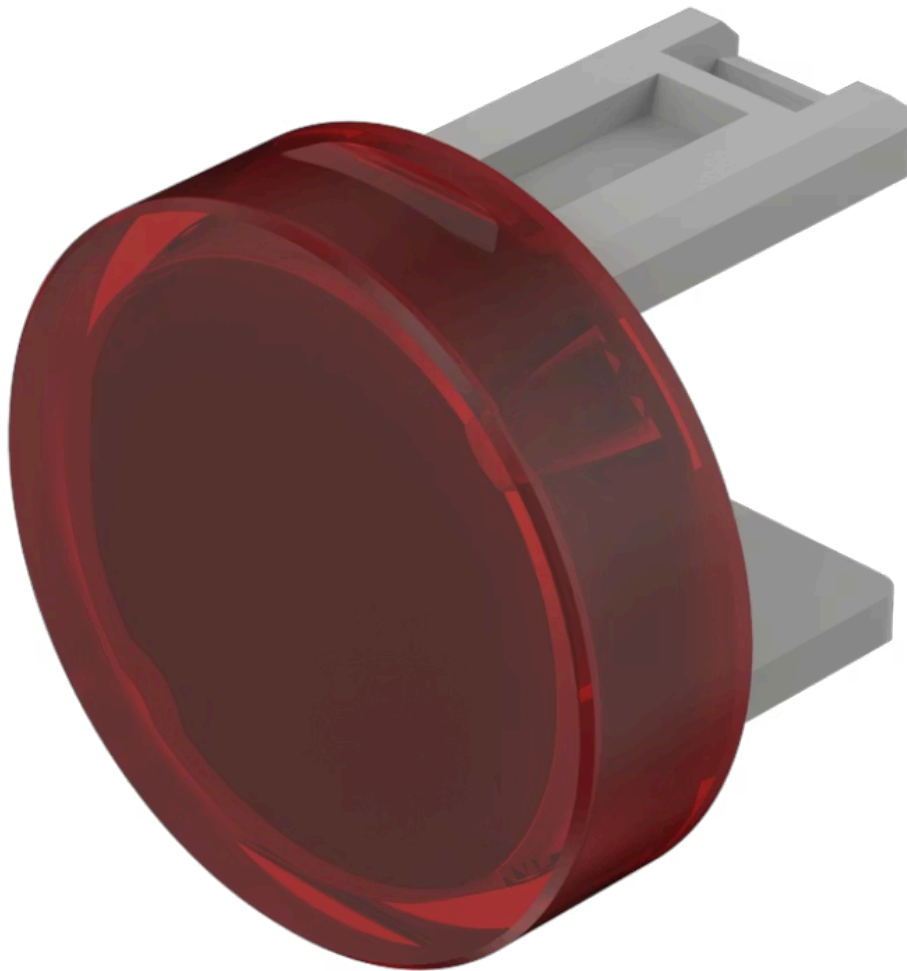

# Druckhaube

31-931.2

Vertrieb durch  
Rs-online

<https://rs-online.eao.com/component/31-931.2/...>

Ihr Produkt:

---

## 31-931.2 Druckhaube

### BEDIEN-/ANZEIGETEIL

**Druckhaube Farbe:** Rot

**Druckhaube Material:** Kunststoff

**Druckhaube Ausleuchtung:** ausleuchtbar

**Druckhaube Form:** flach

**Druckhaube Optik:** transluzent

### WEITERE

**Kurzbeschreibung:** Druckhaube, Ø 15,8 mm, ausleuchtbar, Rot, flach, Kunststoff

**Abmessung:** Ø 15,8 mm

**Produkteigenschaften:**

Für Filmeinlage weniger geeignet