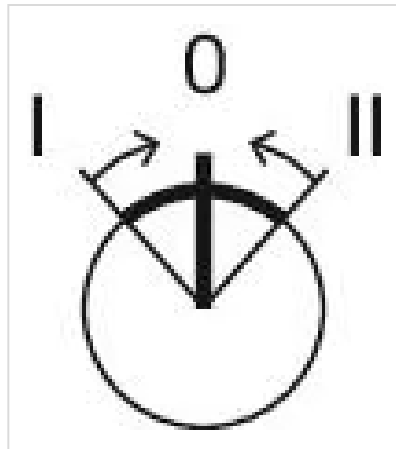

## 其他

简述:	操作器, Ø 22.3 mm, Ø 29,5 mm, 发光可选的, 绿色, 短柄, 圆形, 银色, 金属, 自复位 - 复位 - 自复位, IP66 , IP67 , IP69K
外壳材质:	金属
提示:	短柄的外径32.3 mm
切换位置:	

接线图:

安装开孔:

外形尺寸: