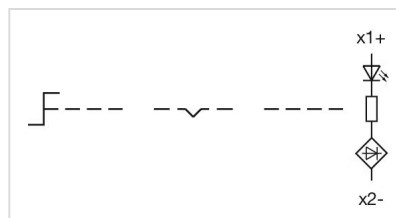

## 其他

简述:	操作器, Ø 22.3 mm, Ø 29,5 mm, 发光可选的, 绿色, 短柄, 圆形, 银色, 金属, 自复位 - 复位 - 自复位, IP66 , IP67 , IP69K
外壳材质:	金属
提示:	短柄的外径32.3 mm
切换位置:	

接线图:

安装开孔:

外形尺寸: