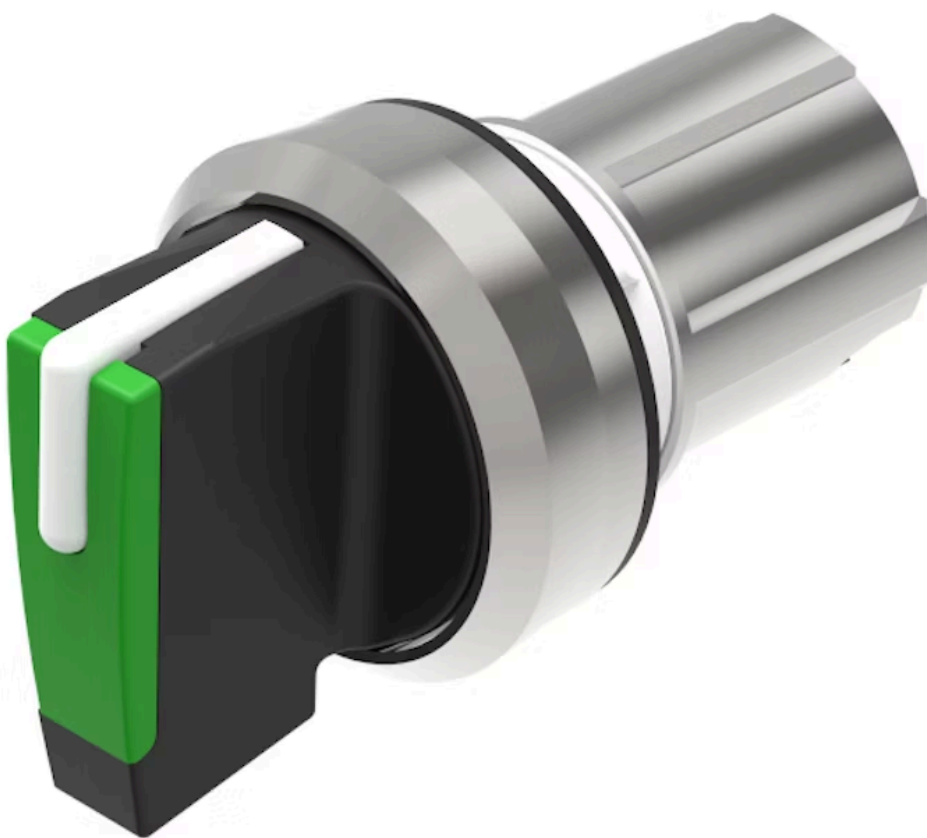

操作器

45-
280S.2C50.003

分销方
Rs-online

<https://rs-online.eao.com/component/45-280S.2...>