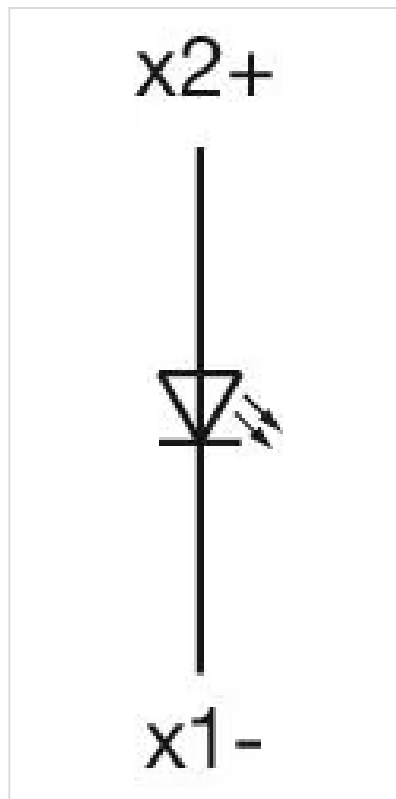

操作器

704.200.7

分销方
Rs-online

<https://rs-online.eao.com/component/704.200.7...>

您的产品:

704.200.7 操作器

正面

正面尺寸:	30 mm x 30 mm
正面形式:	方形
前挡圈颜色:	灰色
前挡圈材质:	塑料

安装

设计:	凸起的
安装类型:	面板安装

操作

灯罩盖颜色:	无色
灯罩盖材质:	塑料
灯罩透明度:	透明的
刻印盖颜色:	白色
刻印盖透明度:	半透明的

电气特性

标准:	开关遵循“低压开关设备的标准”DIN EN 60947-1
-----	-------------------------------

机械特性

端子:	螺钉端子
重量:	0.035 kg

环境条件

IP保护:	正面为IP65
工作温度:	- 40 °C ... + 55 °C
储存温度:	- 40 °C ... + 85 °C

证书

REACH:	REACH compliant
RoHS:	RoHS compliant

其他

简述:	操作器, 30 mm x 30 mm, 方形, 灰色, 塑料, 螺钉端子
外壳颜色:	灰色
外壳材质:	塑料
接线图:	

安装开孔:

A = 螺钉端子
B = 推入式端子

外形尺寸:

A = 螺钉端子