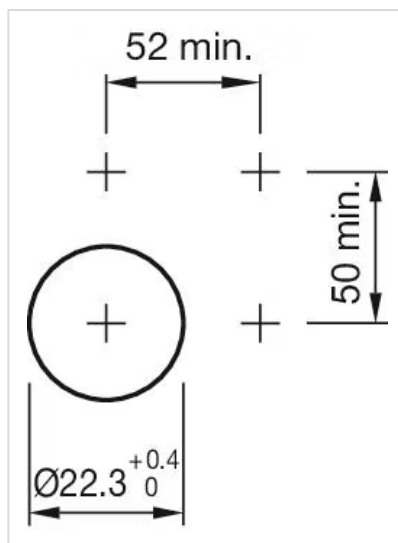

操作 器

704.411.1KNI

分销方
Rs-online

<https://rs-online.eao.com/component/704.411.1...>

您的产品:

704.411.1KNI 操作器

正面

正面尺寸:	Ø 29 mm
正面形式:	圆形
前挡圈颜色:	铝原色
前挡圈材质:	铝

安装

设计:	凸起的
安装类型:	面板安装

操作

手柄颜色:	黑色
手柄颜色:	白色
手柄材质:	塑料
手柄形状:	短柄

机械特性

重量:	0.029 kg
-----	----------

证书

REACH:	REACH compliant
RoHS:	RoHS compliant

其他

简述: 操作器, $\varnothing 29$ mm, 不发光的, 黑色, 短柄, 圆形, 铝原色, 铝, 阳极氧化

提示: 由于生产技术原因, 阳极氧化铝零件的颜色可能会有所不同

最大开关单元的数量: 1

安装开孔:

外形尺寸:

1 = Kraus & Naimer开关元件

A = (层数 \times 12) + 54.5mm

2 = Santon开关元件

B = (层数 \times 13.5) + 54.5mm