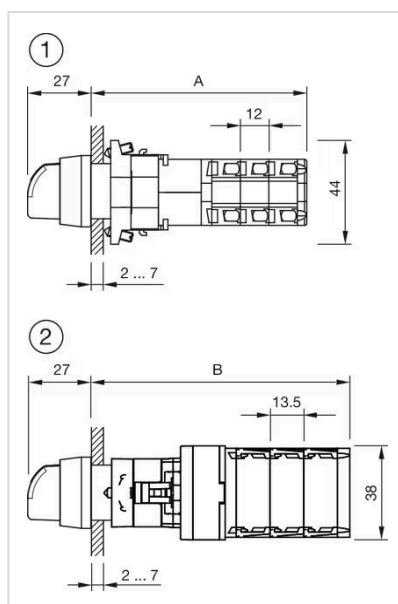

操作 器

704.411.1KNI

分销方
Rs-online

<https://rs-online.eao.com/component/704.411.1...>

您的产品:

704.411.1KNI 操作器

正面

正面尺寸:	Ø 29 mm
正面形式:	圆形
前挡圈颜色:	铝原色
前挡圈材质:	铝

安装

设计:	凸起的
安装类型:	面板安装

操作

手柄颜色:	黑色
手柄颜色:	白色
手柄材质:	塑料
手柄形状:	短柄

机械特性

重量:	0.029 kg
-----	----------

证书

REACH:	REACH compliant
RoHS:	RoHS compliant

其他

简述: 操作器, $\varnothing 29$ mm, 不发光的, 黑色, 短柄, 圆形, 铝原色, 铝, 阳极氧化

提示: 由于生产技术原因, 阳极氧化铝零件的颜色可能会有所不同

最大开关单元的数量: 1

安装开孔:

外形尺寸:

1 = Kraus & Naimer开关元件

A = (层数 \times 12) + 54.5mm

2 = Santon开关元件

B = (层数 \times 13.5) + 54.5mm