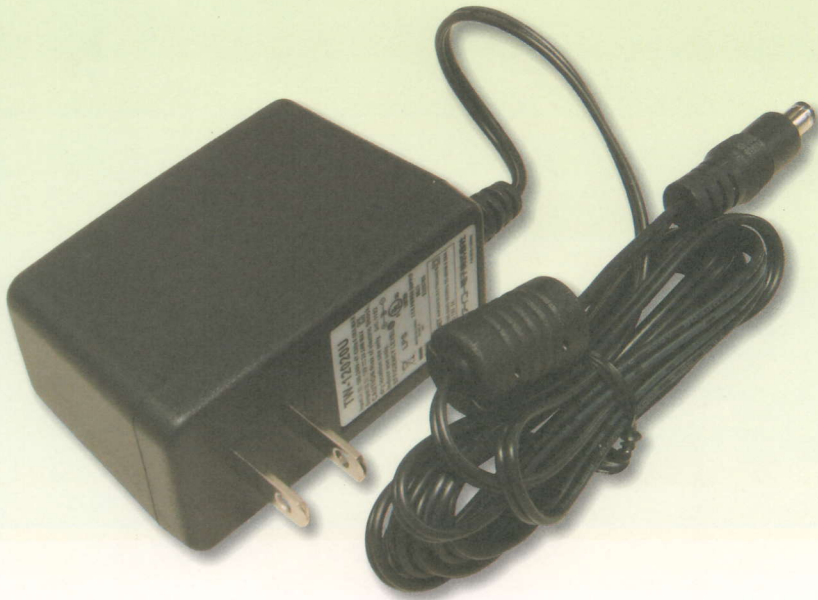

新製品 | NEW PRODUCTS 2011.vol.8

スイッチングACアダプター

24W SERIES

12V 2A

品番 TW-12020U

24V 1A

品番 TW-24010U

- R o H S : 対応品
- 入 力 : AC100~240V (47~63Hz)
- 本体重量(約) : 165g 位
- 寸 法(約) : 72 (L) × 34 (W) × 52 (H) mm (ACプラグ含まず)
- D C コード : 1.8m (±30mm) UL2468 AWG20 ノイズフィルター付
- D C プラグ : 5.5(外径)×2.1(内径)×9.5(長さ)mm (ストレート型)
- 過電圧保護回路 / 過電流保護回路 / 短絡保護回路
- 安全規格 : UL / CUL / PSE / BSMI
- E M I : FCC Class B
- エネルギー規制 : Energy Star V / Erp (Stage 2) / MEPS V