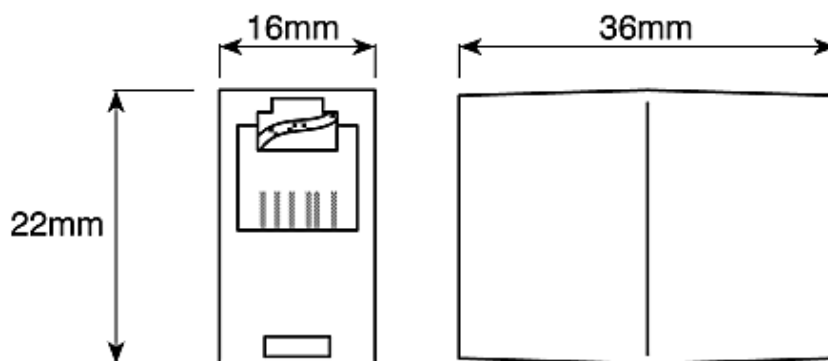

CARACTERISTIQUES

- RJ45 8 contacts
- Rouleau sur le coupleur
- durable

Coupleur RJ45 Cat3 de RS Pro, UTP

RS code commande : 186-3054

Les produits homologués par RS vous apportent des pièces de qualité professionnelle dans toutes les catégories de produits. Notre gamme de produits a été testée par des ingénieurs et fournit une qualité comparable aux plus grandes marques sans avoir à payer un prix élevé.

Description du produit

Cet adaptateur RJ45 de RS Pro permet le couplage en ligne de deux cordons Ethernet. Le connecteur en ligne RJ45 permet de combiner des cordons de brassage pour étendre la distance entre les dispositifs RJ45 et les prises Ethernet. L'adaptateur est fabriqué en résine ABS durable et est doté de contacts dorés sur nickelés pour une connectivité garantie.

Caractéristiques générales

Type	Coupleur
Type d'interface	RJ45
Catégorie de réseau local	Cat3
Type de blindage	UTP
Configuration de câblage	Croisé
Couleur	Beige
Placage de contact	Or sur nickel
Matériau du boîtier	Résine ABS UL 94 V-0
Matériau du contact	Bronze phosphoreux
Application	Bureaux commerciaux et à domicile, testages et points d'information publics, Machines à caisse

Spécifications mécaniques

Longueur	22.02mm
Largeur	16mm
Profondeur	37.3mm

Homologations

Technical Information

Body Material:	ABS Resin UL94 V-0
Colour:	Cream
Contacts:	Phosphor Bronze
Contact plating:	Gold over Nickel