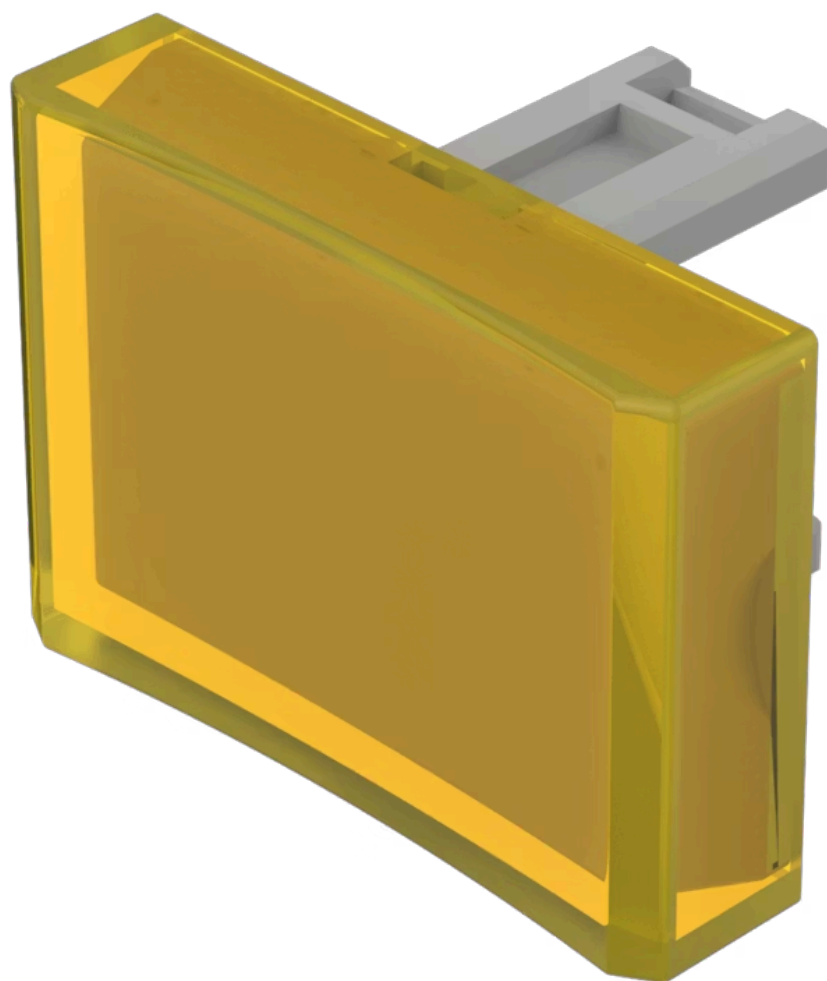

レン
ズ

31-902.4

販売事業者
Rs-online

<https://rs-online.eao.com/component/31-902.4/...>

お客様の製品:

31-902.4 レンズ

製品範囲

製品タイプ: Not Recommended for new design

前面

フロント形状: 長方形

操作・表示部分

レンズ色: 黄

レンズ素材: プラスチック

レンズ照光: 照光用

レンズ形状: 凹形状

レンズ外観: 半透明

機械的特性

重量: 0.001 kg

認証

REACH: REACH compliant

RoHS: RoHS compliant

その他

簡単な説明: レンズ, 21.5 mm x 15.3 mm, 照光用, 黄, 凹形状, プラスチック

寸法: 21.5 mm x 15.3 mm