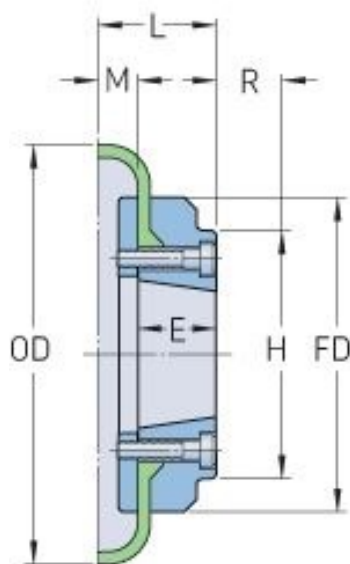

PHE F60FTBFLG

Size	60
Bushing no.	1610
Nominal torque (Nm)	-
Max torque (Nm)	-
Max speed (r/min)	-
Min. bore (mm)	14
Max. bore (mm)	42
Weight (kg)	0.00052
E (mm)	25