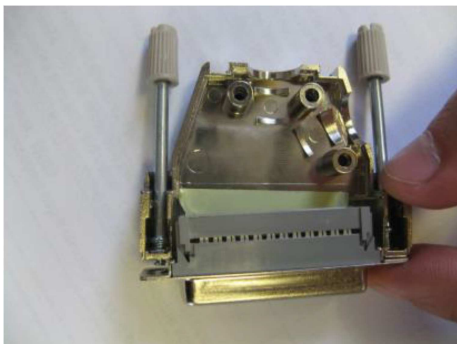

HARTING France

PCN/D-Sub/14/90/ABCD

Division: Electronique

Gamme de Produit : Sub D miniature IDC

Auteur : GOFFETRE Thierry

Date: 21/10/2014

Titre : Nouvelle Sud-D miniature IDC

Chers Clients ,

1/ Référence concernées :

Sub-D IDC :

- ⇒ Male : 09 66 **x**28 **y**700
- ⇒ Femelle : 09 66 **x**18 **y**500

x (taille) : 1 - 2 - 3 - 4 / y (niveau de performance): 6 - 7

2/ Description du changement :

- ⇒ Avec notre nouveau fournisseur de Sub-D IDC (à déplacement d'isolant) , la largeur de l'isolant à changé.

	Nbr de Contacts	X	Y
1	9	19,2 mm	19,9 mm
2	15	27,7 mm	28,2 mm
3	25	41,2 mm	41,9 mm
4	37	57,8 mm	58,4 mm

Le nouveau design de cette SubD IDC (déplacement d'isolant) fait que certains capôts ne sont plus compatibles :

xx (Nombre de points) : 9 - 15 - 25 - 37

Exemple

3/ Impact sur la spécification du produit :

Ce connecteur est conforme aux normes DIN 41652 et CECC 75300-802

4/ Agenda de mise en application :

Vous trouverez ci-joint l'agenda de mise en place de ces nouvelles versions.