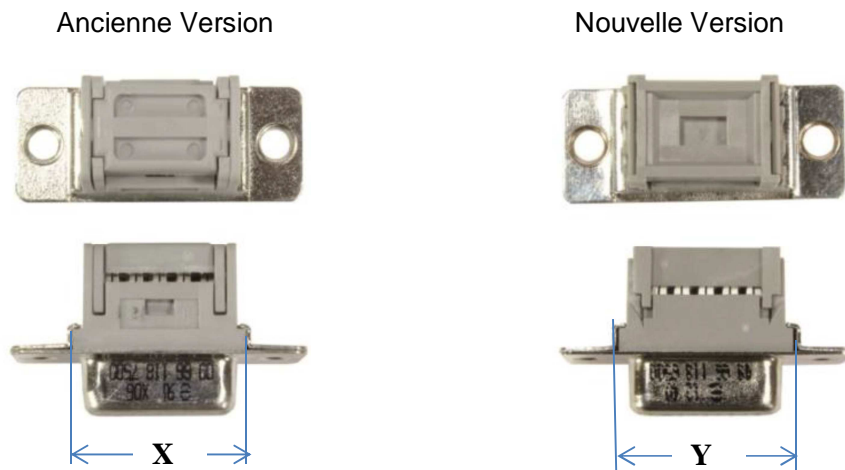

HARTING France

PCN/D-Sub/14/90/ABCD

Division: Electronique

Gamme de Produit : Sub D miniature IDC

Auteur : GOFFETRE Thierry

Date: 21/10/2014

Titre : Nouvelle Sud-D miniature IDC

Chers Clients ,

1/ Référence concernées :

Sub-D IDC :

- ⇒ Male : 09 66 **x**28 **y**700
- ⇒ Femelle : 09 66 **x**18 **y**500

x (taille) : 1 - 2 - 3 - 4 / y (niveau de performance): 6 - 7

2/ Description du changement :

- ⇒ Avec notre nouveau fournisseur de Sub-D IDC (à déplacement d'isolant) , la largeur de l'isolant à changé.

	Nbr de Contacts	X	Y
1	9	19,2 mm	19,9 mm
2	15	27,7 mm	28,2 mm
3	25	41,2 mm	41,9 mm
4	37	57,8 mm	58,4 mm

Le nouveau design de cette SubD IDC (déplacement d'isolant) fait que certains capôts ne sont plus compatibles :

xx (Nombre de points) : 9 - 15 - 25 - 37

Exemple

3/ Impact sur la spécification du produit :

Ce connecteur est conforme aux normes DIN 41652 et CECC 75300-802

4/ Agenda de mise en application :

Vous trouverez ci-joint l'agenda de mise en place de ces nouvelles versions.