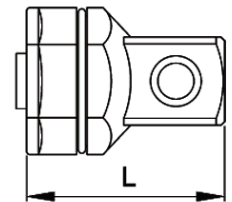

Datenblatt

RS Pro-Ratschenschlüssel-Buchsenadapter

DE

Produktmerkmale:

- Wandelt einen Ratschen-Kombinationsschlüssel in eine feinverzahnte Ratsche um
- Für den Einsatz mit Ratschenschlüsseln
- Umwandlung in eine 1/4-Zoll-, 1/2-Zoll-, 3/8-Zoll-Ratsche
- Hochleistungs-Stahllegierung
- Spiegelverchromung
- Schnellverschlussfunktion

RS-CODENR.	s1 Zoll	s2 mm	L mm	Ø
1923715	1/4 Zoll	10	16,4	6
1923716	3/8 Zoll	13	21,2	17
1923717	1/2 Zoll	19	28,5	46