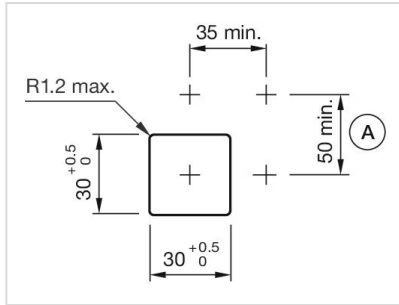

安装

设计:	平面的
安装开孔:	30 mm x 30 mm
安装类型:	面板安装

操作

灯罩颜色:	无色
灯罩材质:	塑料
灯罩形状:	平面的
灯罩透明度:	透明的
刻印板颜色:	白色
刻印板透明度:	半透明的
是否发光:	发光的

电气特性

标准:	开关遵循“低压开关设备的标准”DIN EN 60947-1
-----	-------------------------------

机械特性

端子:	螺钉端子
重量:	0.047 kg

环境条件

IP保护:	正面为IP65
工作温度:	- 40 °C ... + 55 °C
储存温度:	- 40 °C ... + 85 °C

证书

REACH:	REACH compliant
RoHS:	RoHS compliant

其他

简述:	操作器, 30 mm x 30 mm, 35 mm x 35 mm, 平面的, 无色, 塑料, 透明的, 方形, 黑色, 塑料, 螺钉端子
外壳颜色:	黑色
外壳材质:	塑料
接线图:	

安装开孔:

A = 螺钉端子

外形尺寸:

A = 螺钉端子