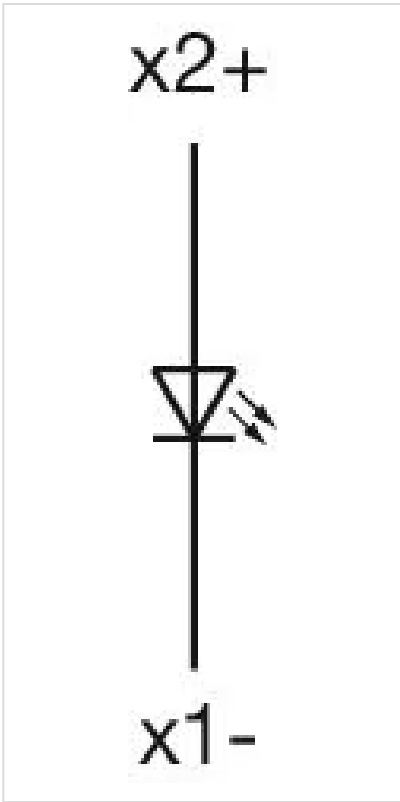

操作器

704.206.700

分销方
Rs-online

<https://rs-online.eao.com/component/704.206.7...>

您的产品:

704.206.700 操作器

正面

正面尺寸:	35 mm x 35 mm
正面形式:	方形
前挡圈颜色:	黑色
前挡圈材质:	塑料

安装

设计:	平面的
安装开孔:	30 mm x 30 mm
安装类型:	面板安装

操作

灯罩颜色:	无色
灯罩材质:	塑料
灯罩形状:	平面的
灯罩透明度:	透明的
刻印板颜色:	白色
刻印板透明度:	半透明的
是否发光:	发光的

电气特性

标准:	开关遵循“低压开关设备的标准”DIN EN 60947-1
-----	-------------------------------

机械特性

端子:	螺钉端子
重量:	0.047 kg

环境条件

IP保护:	正面为IP65
工作温度:	- 40 °C ... + 55 °C
储存温度:	- 40 °C ... + 85 °C

证书

REACH:	REACH compliant
RoHS:	RoHS compliant

其他

简述:	操作器, 30 mm x 30 mm, 35 mm x 35 mm, 平面的, 无色, 塑料, 透明的, 方形, 黑色, 塑料, 螺钉端子
外壳颜色:	黑色
外壳材质:	塑料
接线图:	

安装开孔:

A = 螺钉端子

外形尺寸:

A = 螺钉端子