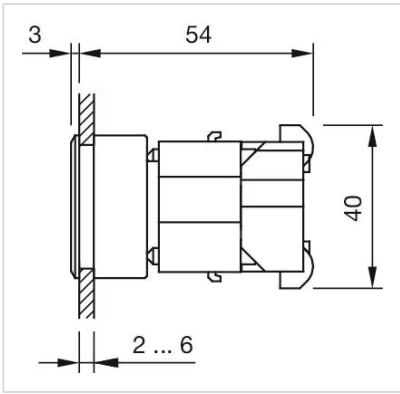

操作器

704.206.700

分销方
Rs-online

<https://rs-online.eao.com/component/704.206.7...>

您的产品:

704.206.700 操作器

正面

正面尺寸:	35 mm x 35 mm
正面形式:	方形
前挡圈颜色:	黑色
前挡圈材质:	塑料

安装

设计:	平面的
安装开孔:	30 mm x 30 mm
安装类型:	面板安装

操作

灯罩颜色:	无色
灯罩材质:	塑料
灯罩形状:	平面的
灯罩透明度:	透明的
刻印板颜色:	白色
刻印板透明度:	半透明的
是否发光:	发光的

电气特性

标准:	开关遵循“低压开关设备的标准”DIN EN 60947-1
-----	-------------------------------

机械特性

端子:	螺钉端子
重量:	0.047 kg

环境条件

IP保护:	正面为IP65
工作温度:	- 40 °C ... + 55 °C
储存温度:	- 40 °C ... + 85 °C

证书

REACH:	REACH compliant
RoHS:	RoHS compliant

其他

简述:	操作器, 30 mm x 30 mm, 35 mm x 35 mm, 平面的, 无色, 塑料, 透明的, 方形, 黑色, 塑料, 螺钉端子
外壳颜色:	黑色
外壳材质:	塑料
接线图:	

安装开孔:

A = 螺钉端子

外形尺寸:

A = 螺钉端子