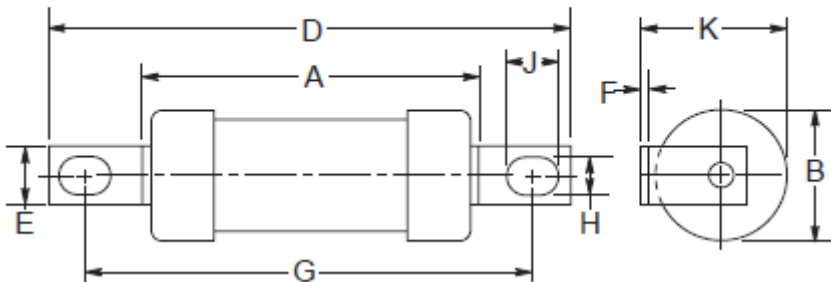

### Dimensional Data:

Dimensions - mm

S/N	Amp Rating	Pre-arcing	Total @ 415V	Total @ 550V	Nom Watts Loss	Rated Voltage	A	B	D	E	F	G	H	J	K
5212567	6	28	100	115	1.8	550AC	35.0	13.7	85.0	8.7	1.2	73.0	5.5	8.0	14.5
5212573	10	125	400	500	2.1	550AC	35.0	13.7	85.0	8.7	1.2	73.0	5.5	8.0	14.5
5212589	16	120	470	750	1.8	550AC	35.0	13.7	85.0	8.7	1.2	73.0	5.5	8.0	14.5
5212595	20	260	1100	1700	1.8	550AC	35.0	13.7	85.0	8.7	1.2	73.0	5.5	8.0	14.5
5212618	25	570	2300	2500	2	550AC	35.0	13.7	85.0	8.7	1.2	73.0	5.5	8.0	14.5
5212624	32	710	3000	5000	2.9	550AC	35.0	13.7	85.0	8.7	1.2	73.0	5.5	8.0	14.5