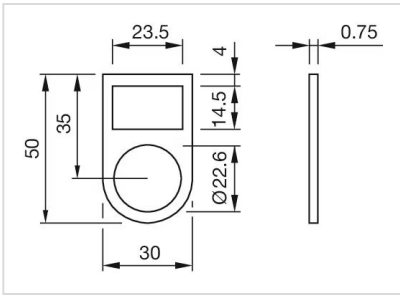

取付け

デザイン: レイズド

取付けタイプ: 接着剤

機械的特性

重量: 0.001 kg

その他

簡単な説明: レジェンドフレーム, 30 mm x 50 mm x 0.75 mm, アルミニウム, 接着剤, 黒, アノダイズド

タイトル アクセサリー: レジェンドフレーム

寸法: 30 mm x 50 mm x 0.75 mm

素材: アルミニウム

製品属性: レイズド デザイン用

ヒント: カラーアルマイトの色は、製造上の理由により異なる場合があります。

寸法図:

部品番号 704.968.2 用