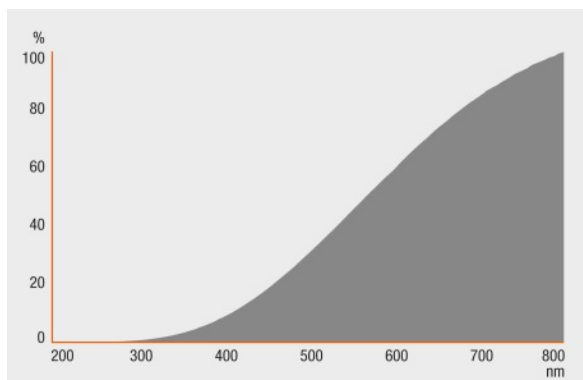

Produktdatenblatt

Außenkolben	T12

Farben & Materialien

Quecksilbergehalt der Lampe	0.0 mg
Quecksilberfrei	Ja

Lebensdauer

Nennlebensdauer	2000 h
Bemessungslampenlebensdauer	2000 h
Anzahl der Schaltzyklen	50000 ¹⁾

¹⁾ Bei 1 min ein / 3 min aus

Zusätzliche Produktdaten

Strahlungsverteilung

Socket (Normbezeichnung)	R7s
Fußnote für Produkt	Absicherung mit den angegebenen Sicherungswerten ist leuchtenseitig vorzunehmen (nach IEC 60357, EN 60357)/Bei Einsatz in der Innenraum- und Außenbeleuchtung sind geschlossene Leuchten zu verwenden./Änderungen lichttechnischer Daten vorbehalten

Einsatzmöglichkeiten

Sicherung flink	2.0 A