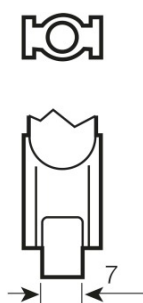

### Abmessungen & Gewicht

---

Produktgrafik

Sockel

Durchmesser	12.0 mm
Gesamtlänge	74.9 mm
Länge	74.9 mm