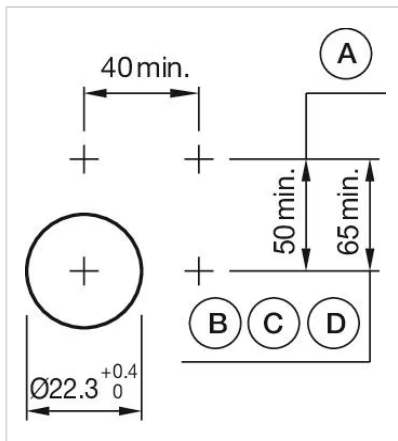

アクチュエ
ーター

販売事業者
Rs-online

704.070.5

<https://rs-online.eao.com/component/704.070.5...>

お客様の製品:

704.070.5 アクチュエーター

前面

フロント寸法:	Ø 40 mm
フロント形状:	丸形
フロントベゼル 色:	グレー
フロントベゼル 材質:	プラスチック

取付け

デザイン:	レイズド
取付けタイプ:	パネル実装

操作・表示部分

レンズ 色:	緑
レンズ 素材:	プラスチック
レンズ 照光:	非照光
レンズ 形状:	マッシュルームヘッド
レンズ 外観:	不透明

機械的特性

スイッチング動作:	モメンタリ
機械的寿命:	≤ 300万回以上
重量:	0.02 kg

認証

REACH: REACH compliant

RoHS: RoHS compliant

その他

簡単な説明: アクチュエーター, Ø 40 mm, マッシュルームヘッド, 非照光, 緑, プラスチック, 不透明, 丸形, グレー, プラスチック, モメンタリ

ハウジング 色: グレー

ハウジング 材質: プラスチック

ヒント: 最大2個 3スイッチングエレメントでクリップオン可能

最大接点数: 3

配線図:

マウントカットアウト:

- A = ねじ端子
- B = スプリングケージ端子 (PIT)
- C = プラグイン端子 6.3 mm x 0.8 mm
- D = ダブルプラグイン接続 6.3 mm x 0.8 mm

寸法図:

A = ねじ端子