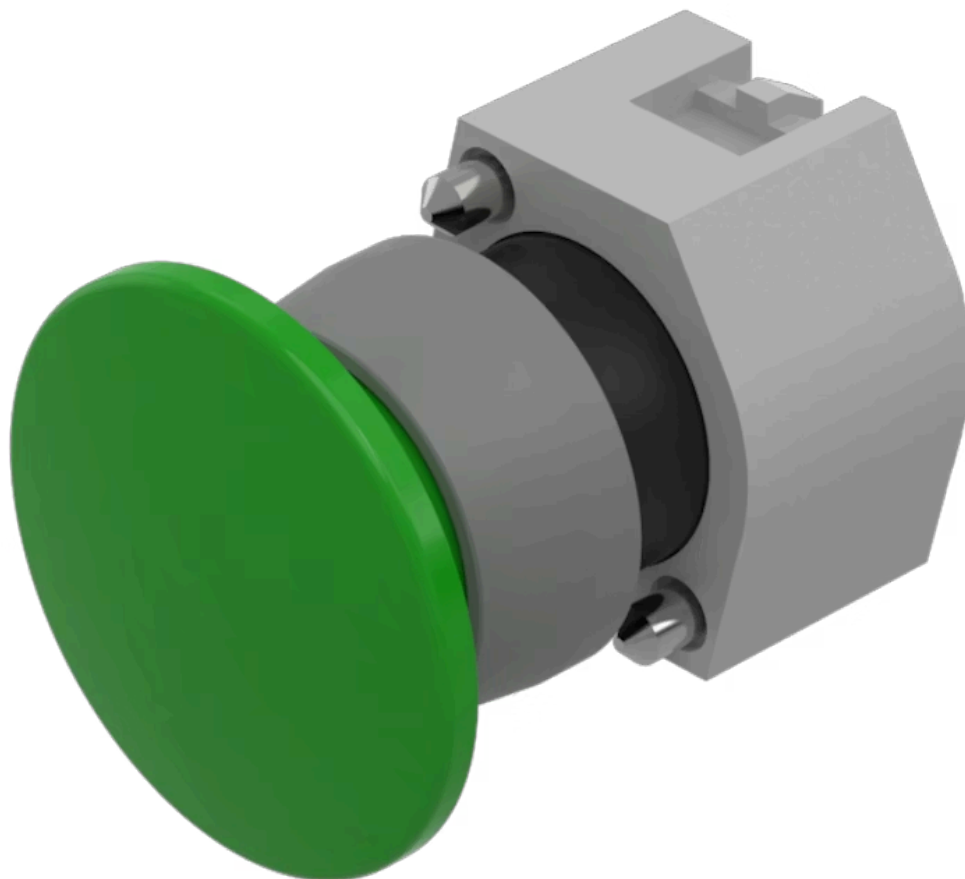

アクチュエ
ーター

販売事業者
Rs-online

704.070.5

<https://rs-online.eao.com/component/704.070.5...>

お客様の製品:

704.070.5 アクチュエーター

前面

フロント寸法:	Ø 40 mm
フロント形状:	丸形
フロントベゼル 色:	グレー
フロントベゼル 材質:	プラスチック

取付け

デザイン:	レイズド
取付けタイプ:	パネル実装

操作・表示部分

レンズ 色:	緑
レンズ 素材:	プラスチック
レンズ 照光:	非照光
レンズ 形状:	マッシュルームヘッド
レンズ 外観:	不透明

機械的特性

スイッチング動作:	モメンタリ
機械的寿命:	≤ 300万回以上
重量:	0.02 kg

認証

REACH: REACH compliant

RoHS: RoHS compliant

その他

簡単な説明: アクチュエーター, Ø 40 mm, マッシュルームヘッド, 非照光, 緑, プラスチック, 不透明, 丸形, グレー, プラスチック, モメンタリ

ハウジング 色: グレー

ハウジング 材質: プラスチック

ヒント: 最大2個 3スイッチングエレメントでクリップオン可能

最大接点数: 3

配線図:

マウントカットアウト:

- A = ねじ端子
- B = スプリングケージ端子 (PIT)
- C = プラグイン端子 6.3 mm x 0.8 mm
- D = ダブルプラグイン接続 6.3 mm x 0.8 mm

寸法図:

A = ねじ端子