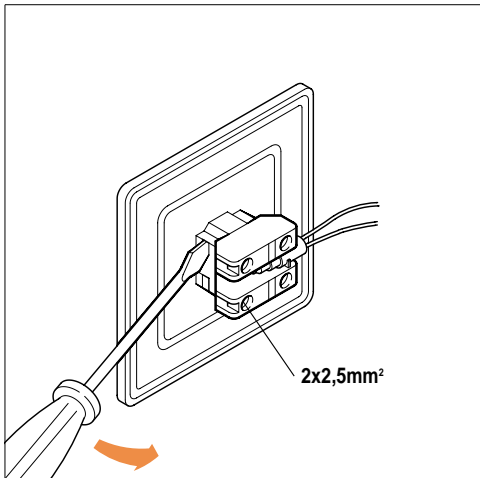

GEWISS

elettricità amica

Serie 42 RV

IP 55 

Con pulsante 1NA + 1NC

With push button 1NO + 1NC

Avec bouton-poussoir 1NO + 1NF

Con pulsador 1NA + 1NC

Mit taste 1 Schließer + 1 Öffner

Rosso - Red - Rouge - Rojo -Rot
RAL 3000

GW 42 201

					 3,5x16		 3,5x30
1	1	1	2	2	2	2	2