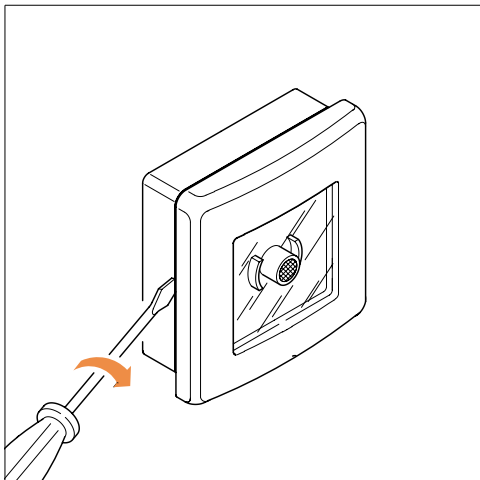

GEWISS

elettricità amica

Serie 42 RV

IP 55 

Con pulsante 1NA + 1NC

With push button 1NO + 1NC

Avec bouton-poussoir 1NO + 1NF

Con pulsador 1NA + 1NC

Mit taste 1 Schließer + 1 Öffner

Rosso - Red - Rouge - Rojo -Rot
RAL 3000

GW 42 201

					 3,5x16		 3,5x30
1	1	1	2	2	2	2	2