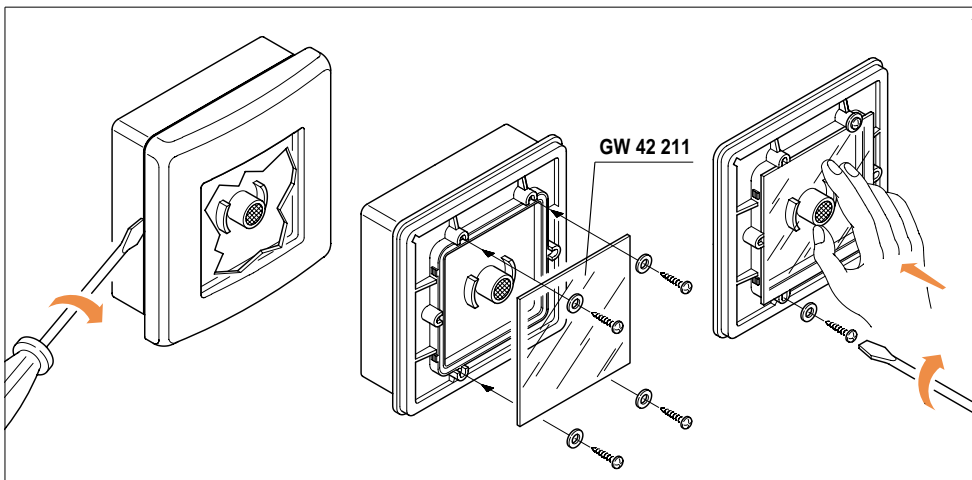

GEWISS

elettricità amica

Serie 42 RV

IP 55 

Con pulsante 1NA + 1NC

With push button 1NO + 1NC

Avec bouton-poussoir 1NO + 1NF

Con pulsador 1NA + 1NC

Mit taste 1 Schließer + 1 Öffner

Rosso - Red - Rouge - Rojo -Rot
RAL 3000

GW 42 201

					 3,5x16		 3,5x30
1	1	1	2	2	2	2	2