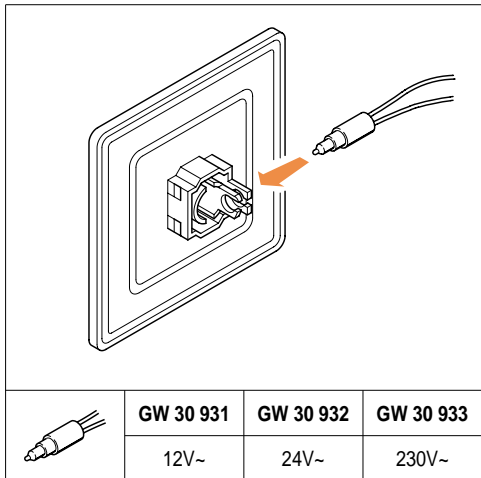

GEWISS

elettricità amica

Serie 42 RV

IP 55 

Con pulsante 1NA + 1NC

With push button 1NO + 1NC

Avec bouton-poussoir 1NO + 1NF

Con pulsador 1NA + 1NC

Mit taste 1 Schließer + 1 Öffner

Rosso - Red - Rouge - Rojo -Rot
RAL 3000

GW 42 201

					 3,5x16		 3,5x30
1	1	1	2	2	2	2	2