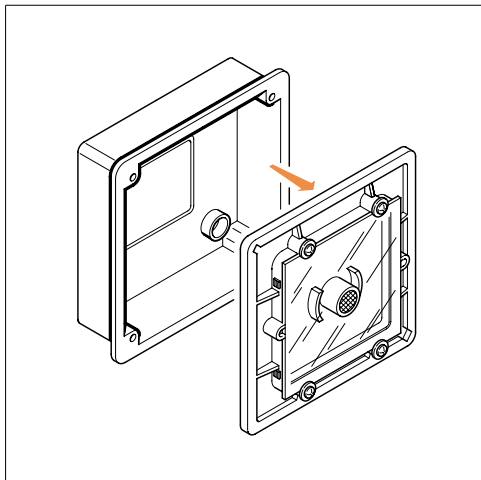

GEWISS

elettricità amica

Serie 42 RV

IP 55 

Con pulsante 1NA + 1NC

With push button 1NO + 1NC

Avec bouton-poussoir 1NO + 1NF

Con pulsador 1NA + 1NC

Mit taste 1 Schließer + 1 Öffner

Rosso - Red - Rouge - Rojo -Rot
RAL 3000

GW 42 201

					 3,5x16		 3,5x30
1	1	1	2	2	2	2	2