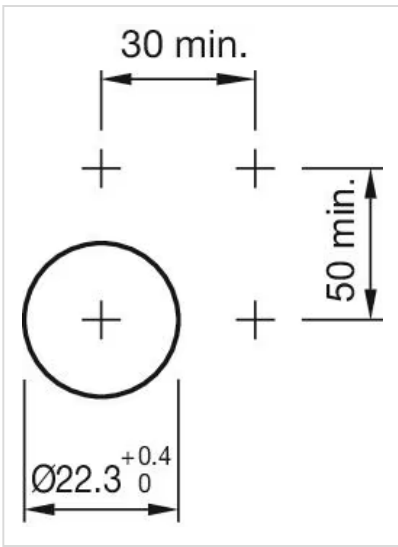

刻印盖颜色: 无色

刻印盖透明度: 半透明的

标记盖表面处理: 带棱纹

电气特性

标准: 开关遵循“低压开关设备的标准”DIN EN 60947-1

机械特性

端子: 螺钉端子

重量: 0.036 kg

环境条件

IP保护:	正面为IP65
工作温度:	- 40 °C ... + 55 °C
储存温度:	- 40 °C ... + 85 °C

证书

REACH:	REACH compliant
RoHS:	RoHS compliant

其他

简述:	操作器, Ø 29 mm, 圆形, 螺钉端子
外壳颜色:	灰色
外壳材质:	塑料
接线图:	

安装开孔:

A = 螺钉端子
B = 推入式端子

外形尺寸:

A = 螺钉端子