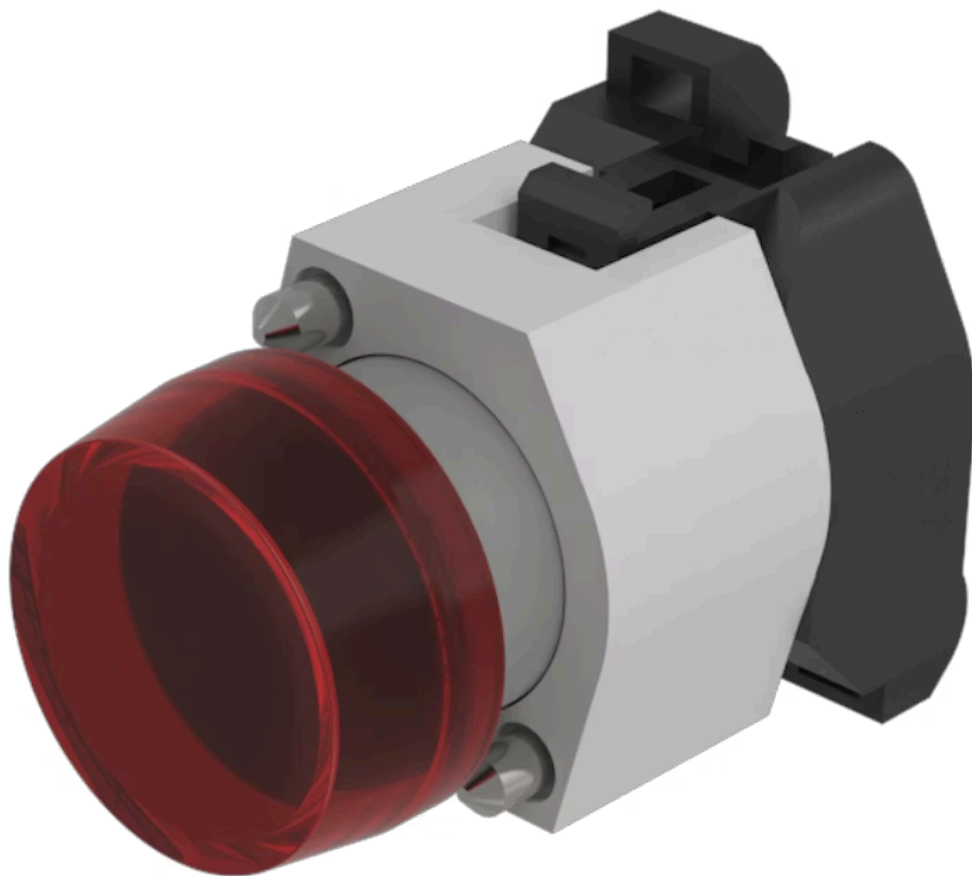

操作器

704.001.2

分销方
Rs-online

<https://rs-online.eao.com/component/704.001.2...>

您的产品:

704.001.2 操作器

正面

正面尺寸: Ø 29 mm

正面形式: 圆形

安装

设计: 凸起的

安装类型: 面板安装

操作

灯罩盖颜色: 红色

灯罩盖材质: 塑料

灯罩透明度: 透明的

刻印盖颜色: 无色

刻印盖透明度: 半透明的

标记盖表面处理: 带棱纹

电气特性

标准: 开关遵循“低压开关设备的标准”DIN EN 60947-1

机械特性

端子: 螺钉端子

重量: 0.036 kg

外形尺寸:

A = 螺钉端子