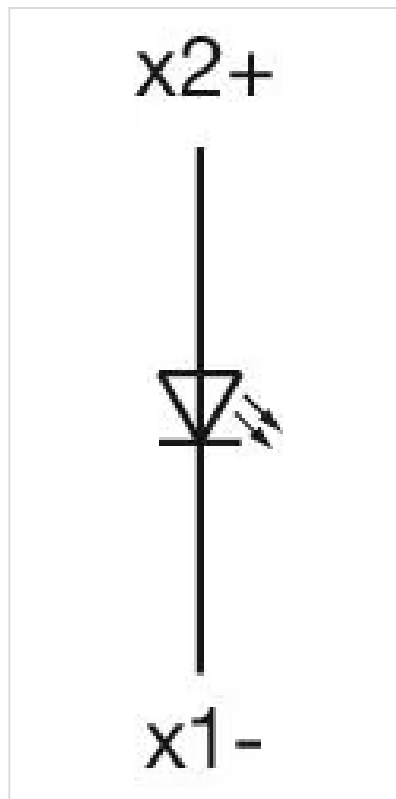

操作器

704.001.2

分销方
Rs-online

<https://rs-online.eao.com/component/704.001.2...>

您的产品:

704.001.2 操作器

正面

正面尺寸: Ø 29 mm

环境条件

IP保护:	正面为IP65
工作温度:	- 40 °C ... + 55 °C
储存温度:	- 40 °C ... + 85 °C

证书

REACH:	REACH compliant
RoHS:	RoHS compliant

其他

简述:	操作器, Ø 29 mm, 圆形, 螺钉端子
外壳颜色:	灰色
外壳材质:	塑料
接线图:	

安装开孔:

A = 螺钉端子
B = 推入式端子

外形尺寸:

A = 螺钉端子