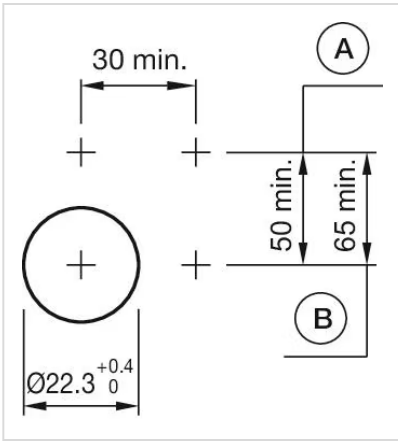

刻印盖颜色: 无色

刻印盖透明度: 半透明的

标记盖表面处理: 带棱纹

电气特性

标准: 开关遵循“低压开关设备的标准”DIN EN 60947-1

机械特性

端子: 螺钉端子

重量: 0.036 kg

环境条件

IP保护:	正面为IP65
工作温度:	- 40 °C ... + 55 °C
储存温度:	- 40 °C ... + 85 °C

证书

REACH:	REACH compliant
RoHS:	RoHS compliant

其他

简述:	操作器, Ø 29 mm, 圆形, 螺钉端子
外壳颜色:	灰色
外壳材质:	塑料
接线图:	

安装开孔:

A = 螺钉端子
B = 推入式端子

外形尺寸:

A = 螺钉端子