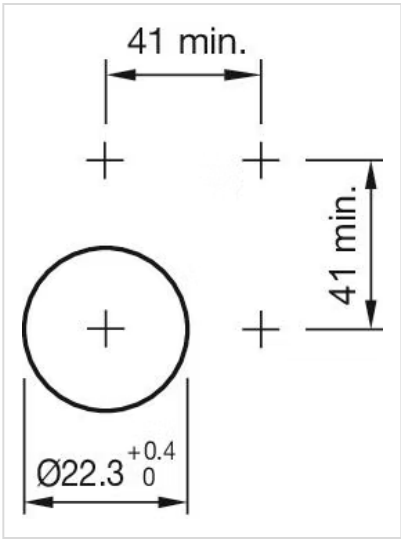

操作器

45-
2729.1010.000

分销方
Rs-online

<https://rs-online.eao.com/component/45-2729.1...>

您的产品:

45-2729.1010.000 操作器

正面

正面尺寸:	Ø 29 mm
正面形式:	圆形
前挡圈颜色:	黑色
前挡圈材质:	塑料

安装

设计:	凸起的
安装开孔:	Ø 22.3 mm
安装类型:	面板安装

操作

灯罩颜色:	黑色
灯罩材质:	塑料
灯罩发光:	不发光的
灯罩形状:	凸起的
灯罩透明度:	不透明
手柄颜色:	黑色
手柄材质:	塑料
手柄形状:	环形的

机械特性

开关动作:	自锁
-------	----

释放方式: 旋转解锁
机械寿命: 300 000 次
工作频率: Max. 600/h
重量: 0.018 kg

环境条件

证书

REACH: REACH compliant
RoHS: RoHS compliant

其他

简述: 操作器, Ø 22.3 mm, Ø 29 mm, 凸起的, 不发光的, 黑色, 塑料, 不透明, 不发光的, 黑色, 环形的, 圆形, 黑色, 塑料, 自锁, IP66 , IP67 , IP69K, 旋转解锁
尺寸: Ø 29 mm
外壳材质: 塑料
产品属性: 扭动释放, 可向右旋转按压后锁紧
接线图:

安装开孔:

外形尺寸: