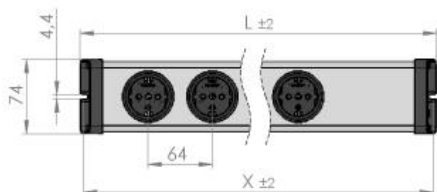

Universel 3 prises CEI 320

Réf. article : 0200x02032308

- Profilé en plastique robuste, gris
- Prises tournées à 90°, type E (standard français)
- Distance entre les prises : 64 mm
- Câble d'alimentation 1,5 m avec connecteur pour appareils froids (CEI 320)
- Sécurité accrue grâce à la sécurité enfant intégrée
- Disjoncteur 10 A intégré
- Embout avec possibilité de fixation

Caractéristiques techniques

Valeurs de connexion :	250 V~, 10 A, 50 Hz, 2 500 W
Câble d'alimentation :	1,5m H05VV-F 3G 1,5 mm²
Connecteur :	connecteur pour appareils froids (CEI 320)
Prises :	contact de mise à la terre central type E
Disjoncteur :	10 A
Dimensions :	270 × 74 × 47 mm (L × l × H)
Cotes de fixation X :	262 mm

EAN : 401209600479 0
Conditionnement : 10 pièces

VARIO®
LINEA