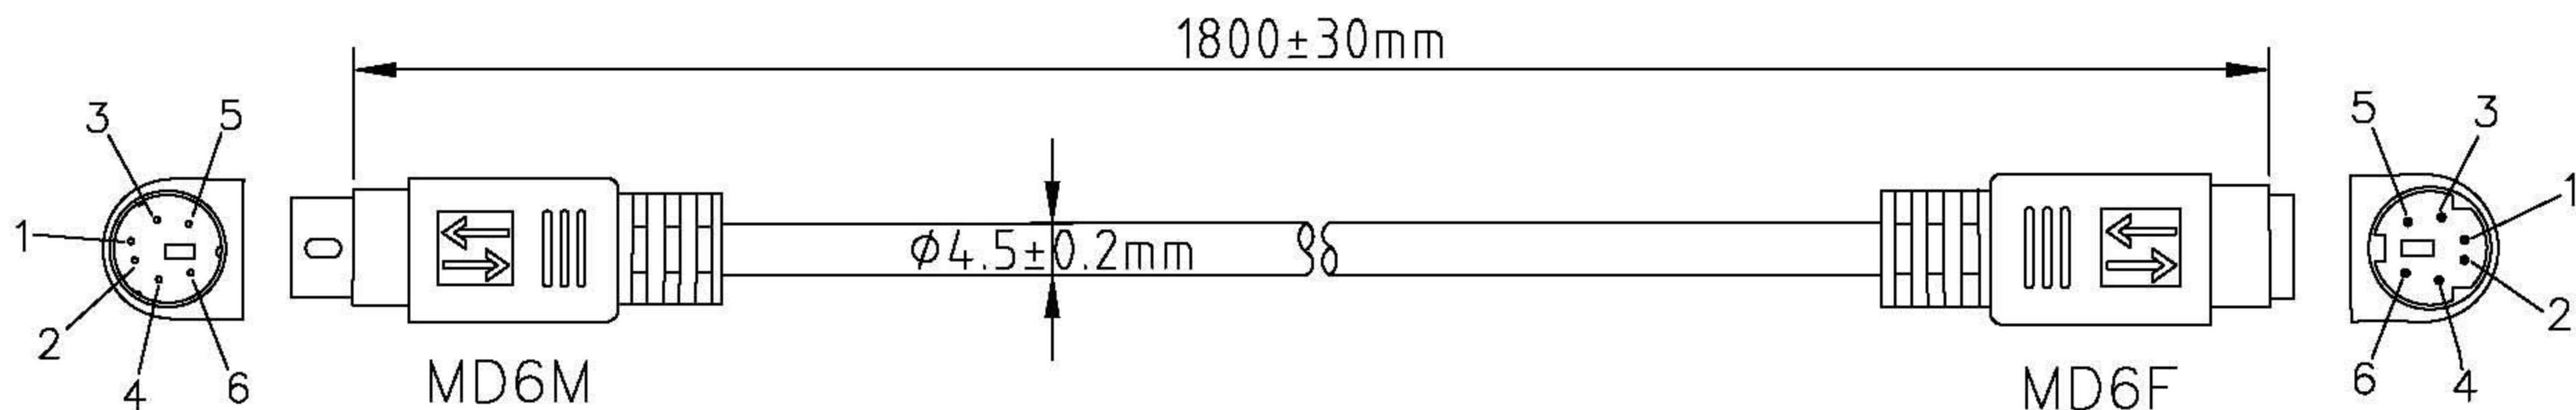

rotronic

Datenblatt - Fiche technique - Data sheet

11.01.5618

ROLINE Tastatur-Kabel-PS/2 ST/BU, 1,8m

ROLINE Câble de clavier pour PS/2, M/F, 1,8m

ROLINE PS/2 Cable, M – F, 1.8 m

ITEM	COLOR	LENGTH
11.01.5618	BEIGE	1800±30mm
11.01.5630	BEIGE	3000±30mm
11.01.5660	BEIGE	6000±50mm

NOTE: 注: 线材颜色须用RLA专用米色!!

1. CABLE: 28AWG, NON-UL, AL-FOIL, 6C+1, OD=4.5mm, BEIGE COLOR, PVC JACKET.

2. LENGTH: 1800mm

3. CONNECTORS: MD6M*1, MD6F*1 (BLACK INSULATOR)

4. MOLD: 成型半圆网状模 — 成型半圆网状模

5. CONTACTS: