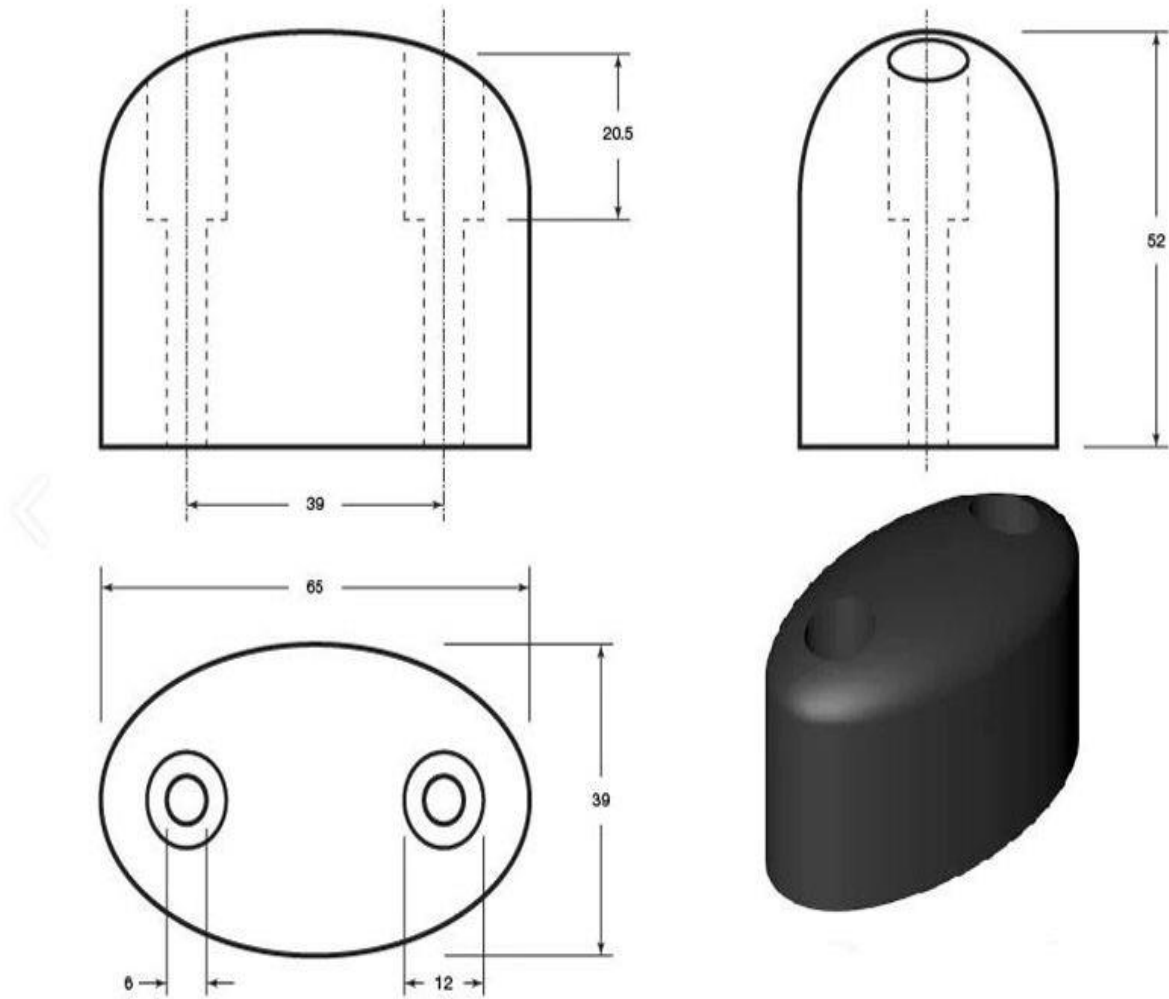

## Bumper Dimensions

Length (mm)	65
Width (mm)	39
Height (mm)	52