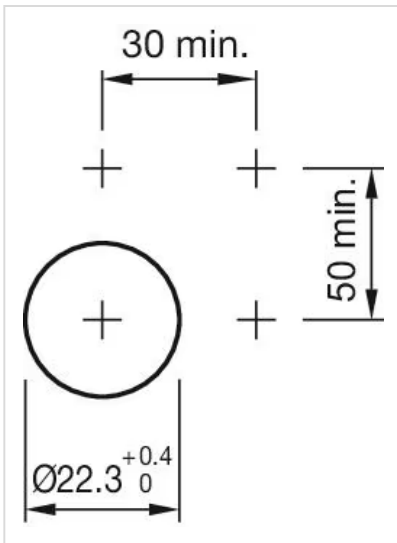

操作器

704.000.2

分销方
Rs-online

<https://rs-online.eao.com/component/704.000.2...>

您的产品:

704.000.2 操作器

正面

正面尺寸: Ø 29 mm

刻印盖颜色: 白色

刻印盖透明度: 半透明的

电气特性

标准: 开关遵循“低压开关设备的标准”DIN EN 60947-1

机械特性

端子: 螺钉端子

重量: 0.032 kg

环境条件

IP保护: 正面为IP65
工作温度: - 40 °C ... + 55 °C
储存温度: - 40 °C ... + 85 °C

证书

REACH: REACH compliant
RoHS: RoHS compliant

其他

简述: 操作器, Ø 29 mm, 圆形, 螺钉端子
外壳颜色: 灰色
外壳材质: 塑料
接线图:

安装开孔:

A = 螺钉端子
 B = 推入式端子

外形尺寸:

A = 螺钉端子