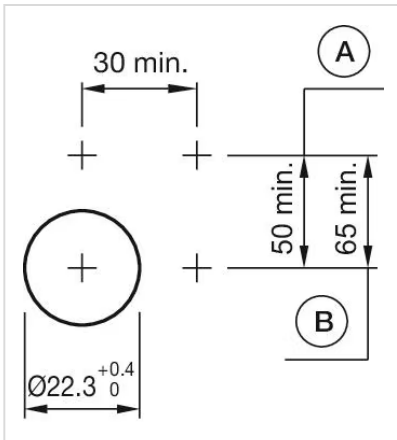

操作器

704.000.2

分销方
Rs-online

<https://rs-online.eao.com/component/704.000.2...>

您的产品:

704.000.2 操作器

正面

正面尺寸: Ø 29 mm

刻印盖颜色: 白色

刻印盖透明度: 半透明的

电气特性

标准: 开关遵循“低压开关设备的标准”DIN EN 60947-1

机械特性

端子: 螺钉端子

重量: 0.032 kg

环境条件

IP保护: 正面为IP65
工作温度: - 40 °C ... + 55 °C
储存温度: - 40 °C ... + 85 °C

证书

REACH: REACH compliant
RoHS: RoHS compliant

其他

简述: 操作器, Ø 29 mm, 圆形, 螺钉端子
外壳颜色: 灰色
外壳材质: 塑料
接线图:

安装开孔:

A = 螺钉端子
 B = 推入式端子

外形尺寸:

A = 螺钉端子