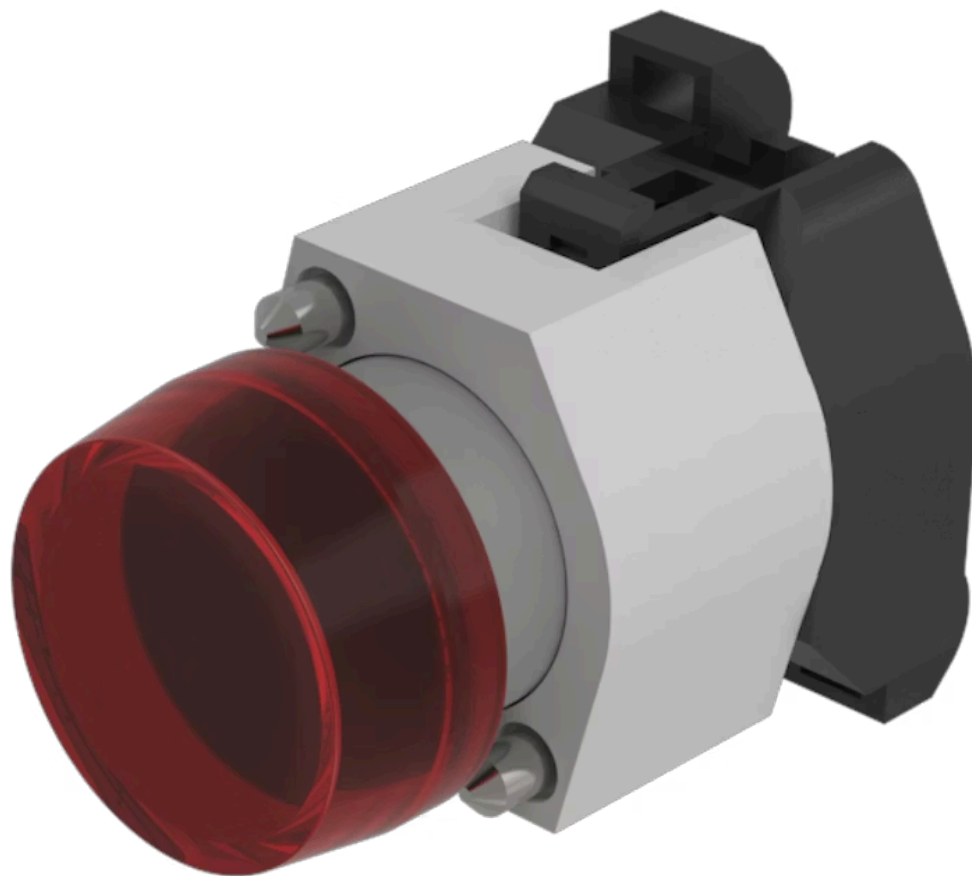

操作器

704.000.2

分销方
Rs-online

<https://rs-online.eao.com/component/704.000.2...>

您的产品:

704.000.2 操作器

正面

正面尺寸: Ø 29 mm

正面形式: 圆形

安装

设计: 凸起的

安装类型: 面板安装

操作

灯罩盖颜色: 红色

灯罩盖材质: 塑料

灯罩透明度: 透明的

刻印盖颜色: 白色

刻印盖透明度: 半透明的

电气特性

标准: 开关遵循“低压开关设备的标准”DIN EN 60947-1

机械特性

端子: 螺钉端子

重量: 0.032 kg

环境条件

IP保护: 正面为IP65
工作温度: - 40 °C ... + 55 °C
储存温度: - 40 °C ... + 85 °C

证书

REACH: REACH compliant
RoHS: RoHS compliant

其他

简述: 操作器, Ø 29 mm, 圆形, 螺钉端子
外壳颜色: 灰色
外壳材质: 塑料
接线图:

安装开孔:

A = 螺钉端子
 B = 推入式端子

外形尺寸: