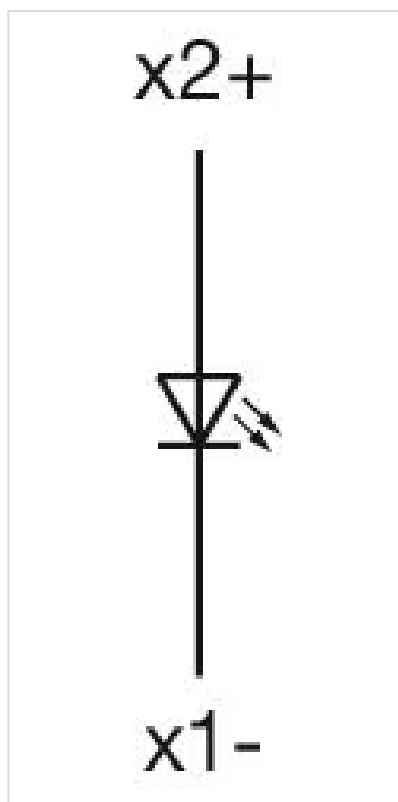

操作器

704.000.2

分销方
Rs-online

<https://rs-online.eao.com/component/704.000.2...>

您的产品:

704.000.2 操作器

正面

正面尺寸: Ø 29 mm

正面形式: 圆形

安装

设计: 凸起的

安装类型: 面板安装

操作

灯罩盖颜色: 红色

灯罩盖材质: 塑料

灯罩透明度: 透明的

刻印盖颜色: 白色

刻印盖透明度: 半透明的

电气特性

标准: 开关遵循“低压开关设备的标准”DIN EN 60947-1

机械特性

端子: 螺钉端子

重量: 0.032 kg

环境条件

IP保护: 正面为IP65
工作温度: - 40 °C ... + 55 °C
储存温度: - 40 °C ... + 85 °C

证书

REACH: REACH compliant
RoHS: RoHS compliant

其他

简述: 操作器, Ø 29 mm, 圆形, 螺钉端子
外壳颜色: 灰色
外壳材质: 塑料
接线图:

安装开孔:

A = 螺钉端子
 B = 推入式端子

外形尺寸: