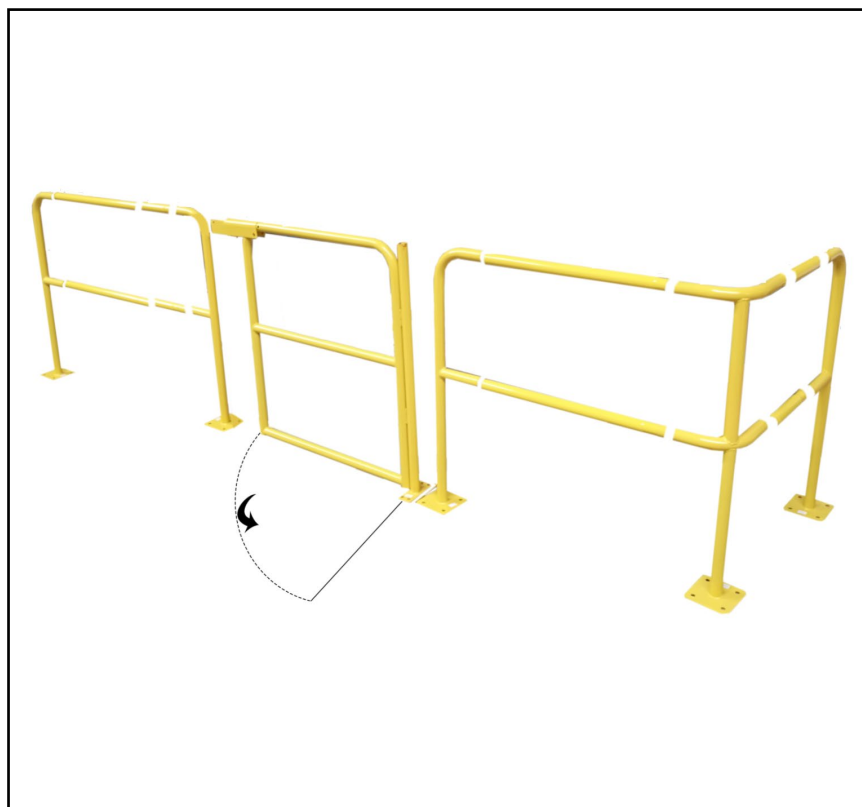

## CARACTERISTIQUES

- Fabriqué en acier
- Coloirs jaune
- Barrières modulaires de sécurité

### RS PRO Barrière sécurité en Acier

RS code commande: 174-5912, 174-5913,  
174-5915, 174-5920, 174-5916, 174-5917,  
174-5914, 174-5918, 174-5919, 174-5921

Les produits homologués par RS PRO vous apportent des pièces de qualité professionnelle dans toutes les catégories de produits. Notre gamme de produits a été testée par des ingénieurs et fournit une qualité comparable aux plus grandes marques sans avoir à payer un prix élevé.

## Description du produit

The RS PRO Steel Protection Barrier – Les usines ont besoin de cette attention particulière et, pour cela, ils doivent installer les équipements spécialement conçus pour la sécurité des travailleurs ou pour la protection des machines ou des installations.

## Caractéristiques générales

Matériau	Acier
Type barrière	Protection Barrier
Caractéristiques	<ul style="list-style-type: none"> <li>• Barrières modulaires de sécurité pour la protection des sites industriels</li> <li>• Tube acier de diamètre 40mm avec platine de fixation de 14 x 14cm</li> <li>• Phosphatation avant peinture, augmente la résistance à la corrosion et adhérence peinture</li> <li>• 2 Stickers noirs fournis avec chaque élément</li> <li>• Platines avec bords arrondis</li> <li>• Fixations en option</li> <li>• Fermeture de la porte par verrous basculant ou par cadenas non fourni</li> </ul>
Couleur	Jaune