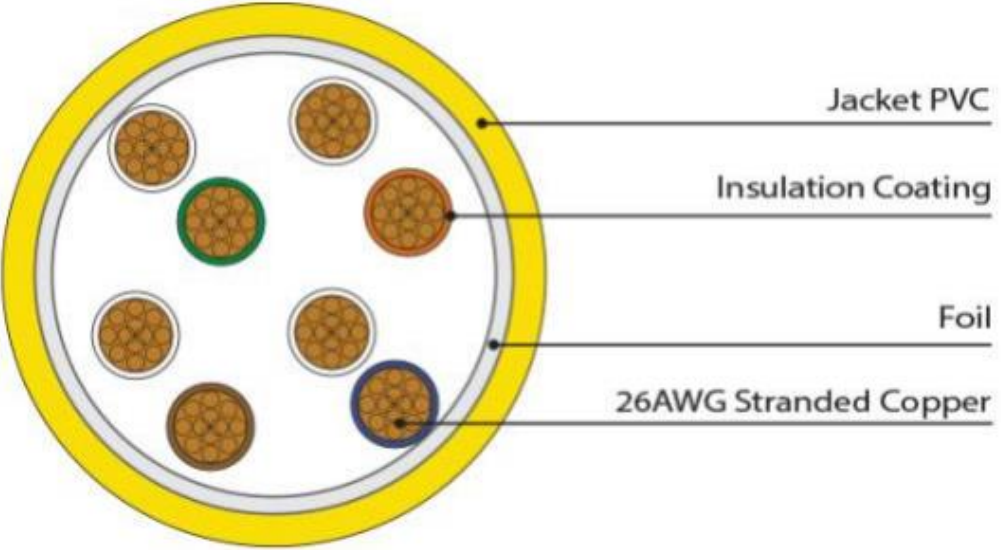

Aprobaciones

Cumplimiento/Certificaciones	2011/65/UE y 2015/863
Se cumplen los estándares	ISO/IEC 11801:2002, ANSI/EIA/TIA 568B.2:2002, ROHS, REACH, Homologación UL