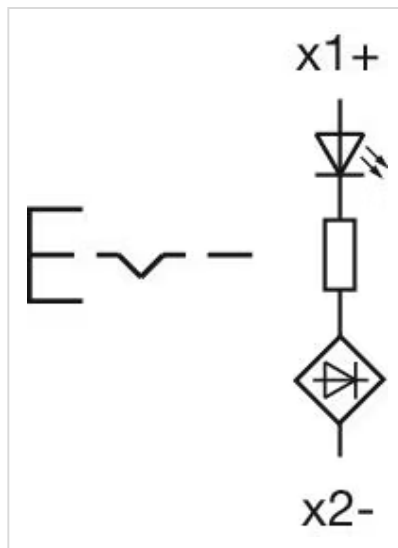

操作器

45-
2234.4FG0.000

分销方
Rs-online

<https://rs-online.eao.com/component/45-2234.4...>

您的产品:

45-2234.4FG0.000 操作器

正面

正面尺寸:	Ø 38 mm
正面形式:	圆形
前挡圈颜色:	沙灰色
前挡圈材质:	金属

证书

REACH: REACH compliant

RoHS: RoHS compliant

其他

简述: 操作器, Ø 30.5 mm, Ø 38 mm, 平面的, 发光, 黄色, 塑料, 透明的, 圆形, 沙灰色, 金属, 自锁, IP66 , IP67 , IP69K, 黄色

外壳颜色: 银色

外壳材质: 金属

提示: 推动解锁

接线图:

外形尺寸: