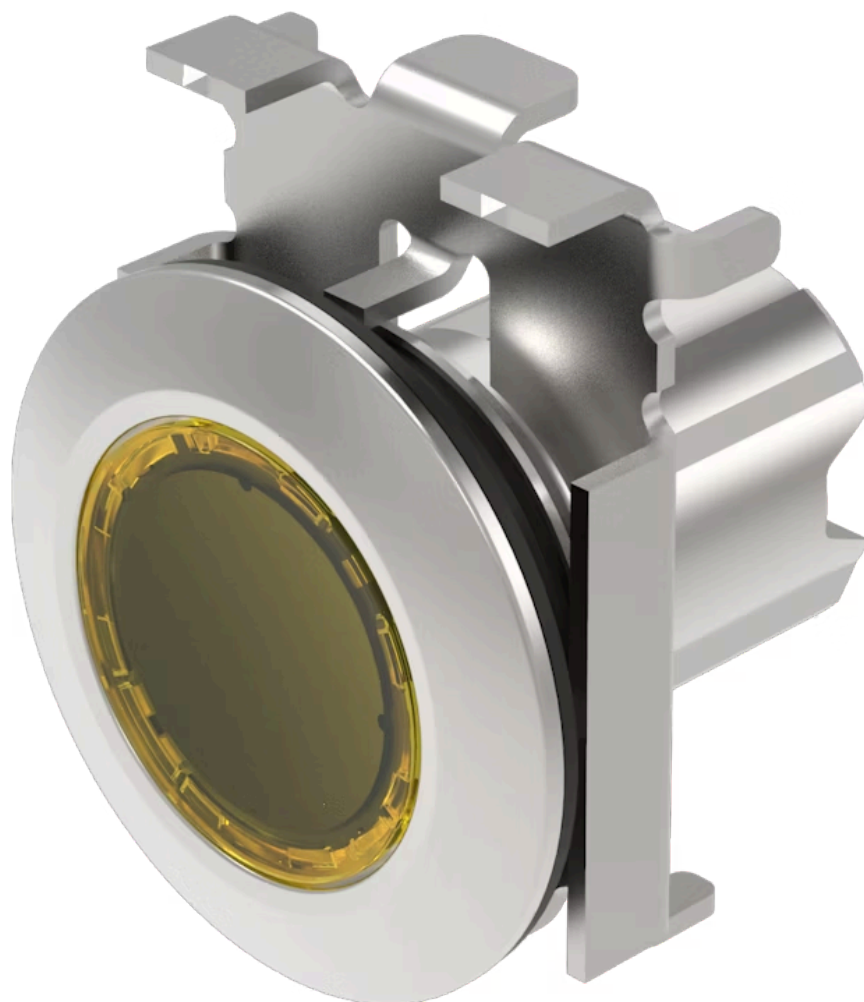

操作器

45-
2234.4FG0.000

分销方
Rs-online

<https://rs-online.eao.com/component/45-2234.4...>

您的产品:

45-2234.4FG0.000 操作器

正面

正面尺寸:	Ø 38 mm
正面形式:	圆形
前挡圈颜色:	沙灰色
前挡圈材质:	金属

安装

设计:	平面的
安装开孔:	Ø 30.5 mm
安装类型:	面板安装

操作

灯罩颜色:	黄色
灯罩材质:	塑料
灯罩发光:	发光
灯罩形状:	平面的
灯罩透明度:	透明的
发光颜色:	黄色

机械特性

开关动作:	自锁
开关系统:	慢动开关元件
机械寿命:	500 000 次

工作频率: Max. 1 800/h

重量: 0.072 kg

证书

REACH: REACH compliant

RoHS: RoHS compliant

其他

简述: 操作器, Ø 30.5 mm, Ø 38 mm, 平面的, 发光, 黄色, 塑料, 透明的, 圆形, 沙灰色, 金属, 自锁, IP66 , IP67 , IP69K, 黄色

外壳颜色: 银色

外壳材质: 金属

提示: 推动解锁