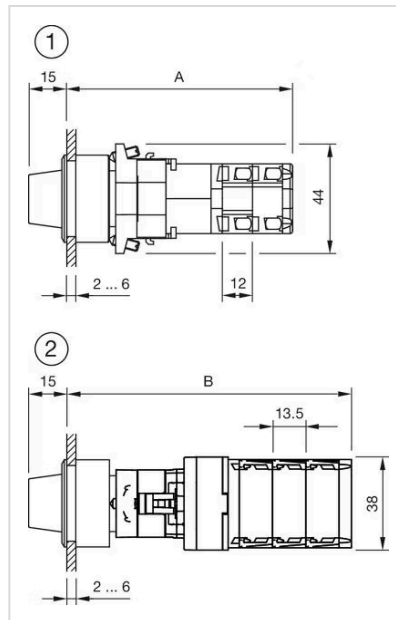

アクチュエ
ーター

販売事業者
Rs-online

704.411.018KN

<https://rs-online.eao.com/component/704.411.0...>

お客様の製品:

704.411.018KN アクチュエーター

前面

フロント寸法:	Ø 35 mm
フロント形状:	丸形
フロントベゼル 色:	アルミ地色
フロントベゼル 材質:	アルミニウム

取付け

デザイン:	フラッシュ
取付け穴:	Ø 30.5 mm
取付けタイプ:	パネル実装

操作・表示部分

レバー 色:	黒
レバーバー 色:	白
レバー 材質:	プラスチック
レバー 形状:	ショート

機械的特性

重量:	0.038 kg
-----	----------

認証

REACH:	REACH compliant
RoHS:	RoHS compliant

その他

簡単な説明:

アクチュエーター, Ø 30.5 mm, Ø 35 mm, 非照光, 黒, ショート, 丸形, アルミ地色, アルミニウム, アノダイズド

ヒント:

カラーアルマイトの色は、製造上の理由により異なる場合があります。

最大接点数:

1

マウントカットアウト:

寸法図:

1 = クラウス & ナイマーのスイッチエレメント

A = (アライメント数 × 12) + 66.5 mm

2 = サントン・スイッチングエレメント

B = (アライメント数 × 13.5) + 65.5 mm