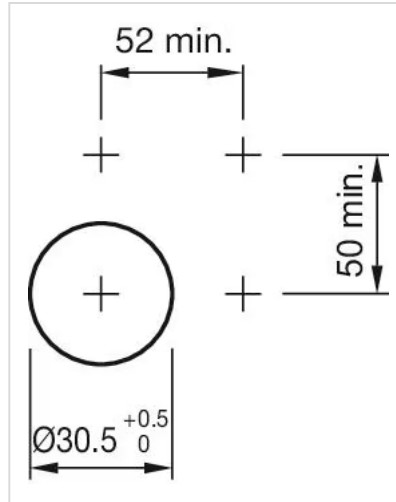

アクチュエ
ーター

販売事業者
Rs-online

704.411.018KN

<https://rs-online.eao.com/component/704.411.0...>

お客様の製品:

704.411.018KN アクチュエーター

前面

フロント寸法:	Ø 35 mm
フロント形状:	丸形
フロントベゼル 色:	アルミ地色
フロントベゼル 材質:	アルミニウム

取付け

デザイン:	フラッシュ
取付け穴:	Ø 30.5 mm
取付けタイプ:	パネル実装

操作・表示部分

レバー 色:	黒
レバーバー 色:	白
レバー 材質:	プラスチック
レバー 形状:	ショート

機械的特性

重量:	0.038 kg
-----	----------

認証

REACH:	REACH compliant
RoHS:	RoHS compliant

その他

簡単な説明:

アクチュエーター, Ø 30.5 mm, Ø 35 mm, 非照光, 黒, ショート, 丸形, アルミ地色, アルミニウム, アノダイズド

ヒント:

カラーアルマイトの色は、製造上の理由により異なる場合があります。

最大接点数:

1

マウントカットアウト:

寸法図:

1 = クラウス & ナイマーのスイッチエレメント

A = (アライメント数 × 12) + 66.5 mm

2 = サントン・スイッチングエレメント

B = (アライメント数 × 13.5) + 65.5 mm