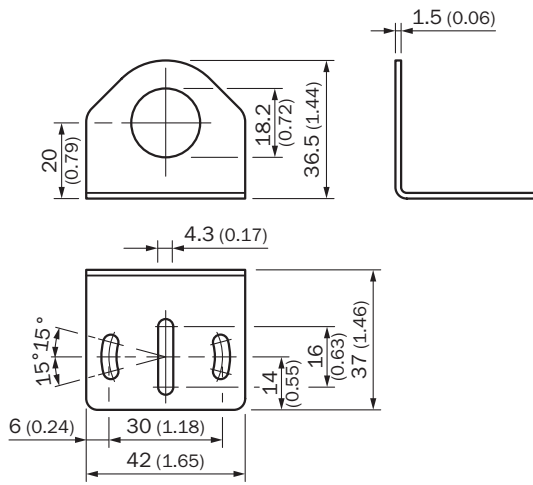

Plan coté (Dimensions en mm (inch))