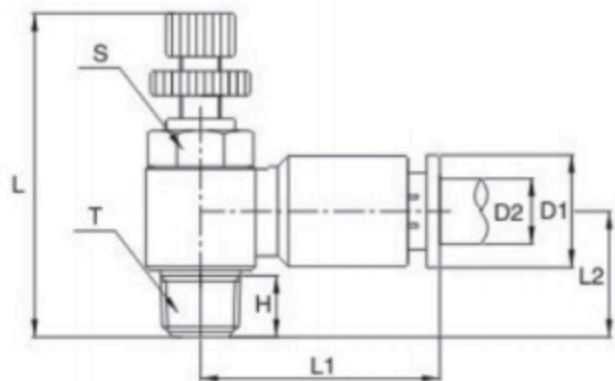

MSL

单向节流阀

Brass elbow speed controller

型号MODEL	L	L1	L2	H	S	T	D1	D2
MSL4-M5	30.5	18	10	3.6	8	M5	Φ8	
MSL4-01	37.5	21	15	7	12	R1/8	Φ10	Φ4
MSL4-02	43	23	18	9	15	R1/4		
MSL6-M5	30.5	21	11	3.6	8	M5		
MSL6-01	37.5	23	15	7	12	R1/8	Φ12	Φ6
MSL6-02	43	24	18	9	15	R1/4		
MSL6-03	57	26	20	9.5	19	R3/8		
MSL6-04	61	28	22.5	11.5	22	R1/2		
MSL8-M5	35.5	25	12	3.6	12	M5	Φ14	Φ8
MSL8-01	37.5	25	15	7	12	R1/8		
MSL8-02	43	26	18	9	15	R1/4		
MSL8-03	57	28	20	9.5	19	R3/8		
MSL8-04	61	30.5	22.5	11.5	22	R1/2		
MSL10-01	37.5	27	16	7	12	R1/8	Φ16	Φ10
MSL10-02	43	28	19	9	15	R1/4		
MSL10-03	57	30	20	9.5	19	R3/8		
MSL10-04	61	30	22.5	11.5	22	R1/2		
MSL12-01	37.5	28	17	7	12	R1/8	Φ18	Φ12
MSL12-02	43	29	20	9	15	R1/4		
MSL12-03	57	31	21	9.5	19	R3/8		
MSL12-04	61	32	22.5	11.5	22	R1/2		
MSL14-03	-	-	-	-	-	-		Φ14
MSL14-04	-	-	-	-	-	-		
MSL16-03	-	-	-	-	-	-		Φ16
MSL16-04	-	-	-	-	-	-		