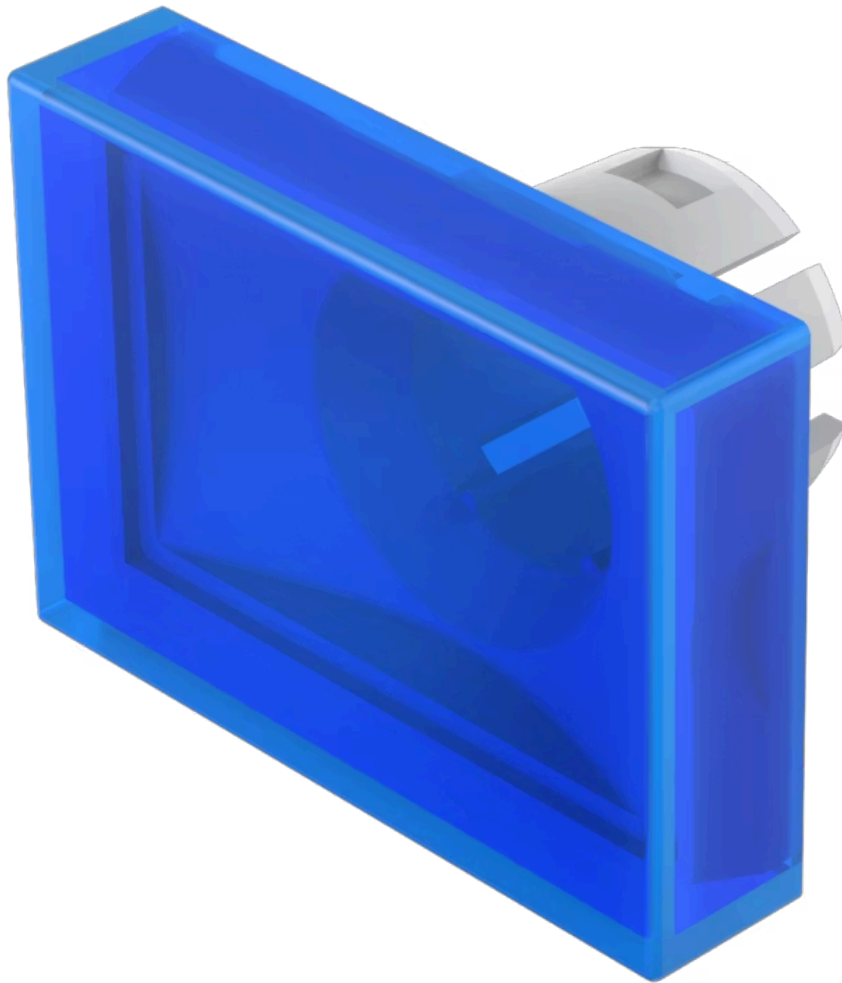

灯罩

51-
901.6

分销方
Rs-online

<https://rs-online.eao.com/component/51-901.6/...>

您的产品:

51-901.6 灯罩

正面

正面形式: 矩形

操作

灯罩颜色: 蓝色

灯罩材质: 塑料

灯罩发光: 发光

灯罩形状: 平面的

灯罩透明度: 半透明

机械特性

重量: 0.002 kg

证书

REACH: REACH compliant

RoHS: RoHS compliant

其他

简述: 灯罩, 21.5 mm x 15.3 mm, 发光, 蓝色, 平面的, 塑料

尺寸: 21.5 mm x 15.3 mm

产品属性: 不建议插入胶片