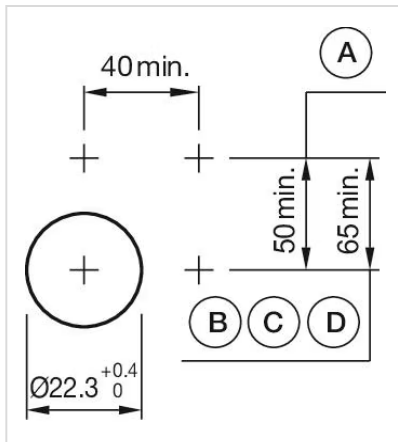

### 证书

**REACH:**

REACH compliant

**RoHS:**

RoHS compliant

其他

简述: 操作器, Ø 40 mm, 蘑菇头, 不发光的, 黑色, 塑料, 不透明, 圆形, 灰色, 塑料, 自复位

外壳颜色: 灰色

外壳材质: 塑料

提示: 最多可安装3个开关元件

最大开关单元的数量: 3

接线图:

安装开孔:

- A = 螺钉端子
- B = 推入式端子
- C = 插入式端子 6.3 mm x 0.8 mm
- D = 双插入式端子 6.3 mm x 0.8 mm

外形尺寸:

- A = 螺钉端子