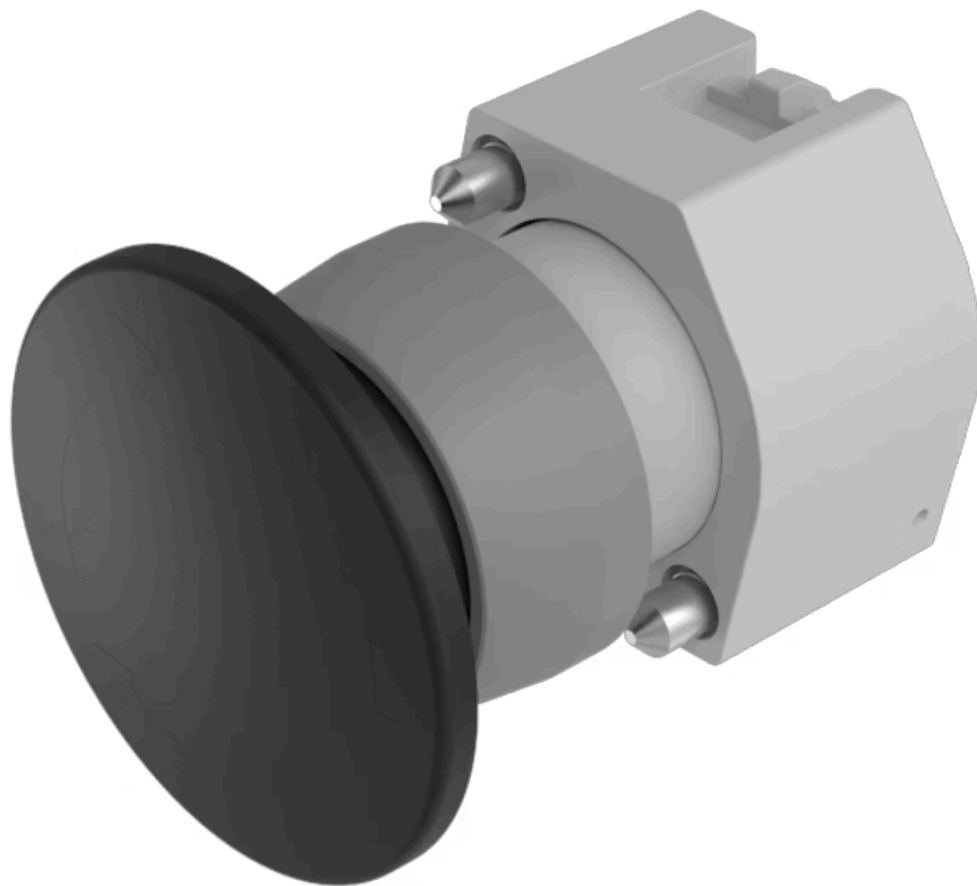

操作 器

704.070.0

分销方
Rs-online

<https://rs-online.eao.com/component/704.070.0...>