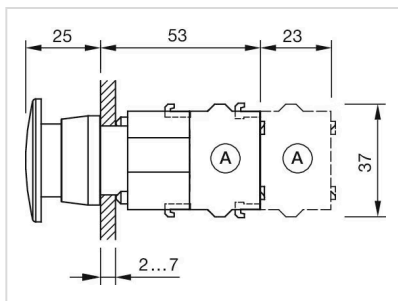

### 证书

**REACH:**

REACH compliant

**RoHS:**

RoHS compliant

其他

简述: 操作器, Ø 40 mm, 蘑菇头, 不发光的, 黑色, 塑料, 不透明, 圆形, 灰色, 塑料, 自复位

外壳颜色: 灰色

外壳材质: 塑料

提示: 最多可安装3个开关元件

最大开关单元的数量: 3

接线图:

安装开孔:

- A = 螺钉端子
- B = 推入式端子
- C = 插入式端子 6.3 mm x 0.8 mm
- D = 双插入式端子 6.3 mm x 0.8 mm

外形尺寸:

- A = 螺钉端子