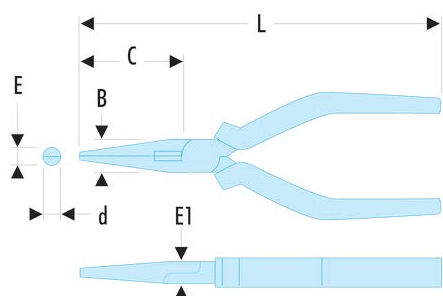

**185.20CPESLS** Pince demi-ronde becs longs - SLS**Description :**

- Outil équipé d'une solution d'attache FACOM SLS qui sécurise contre tout risque de chute accidentelle.
- La solution câble serti « tournant », choisie et testée par FACOM, préserve l'ergonomie d'utilisation de l'outil.
- Becs fins, finement striés, équipés d'un serre-tube.
- Coupe-fil latéral pour fil de cuivre et acier dur (maxi. 160 kg/mm<sup>2</sup>).
- Gaines ergonomiques en matériau très résistant aux produits chimiques.
- Ressort de rappel amovible.
- Présentation : chromée.

<b>B [mm]:</b>	18
----------------	----

<b>C [mm]:</b>	75
----------------	----

<b>d [mm]:</b>	2,9
----------------	-----

<b>E [mm]:</b>	3,6
----------------	-----

<b>E1 [mm]:</b>	9
-----------------	---

<b>I x H [mm]:</b>	2,9 x 3,6
--------------------	-----------

<b>L [mm]:</b>	200
----------------	-----

<b>Qté:</b>	1
-------------	---

<b>[g]:</b>	215
-------------	-----