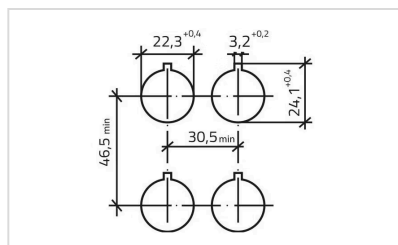

操作器

46-
2134.1220.000

分销方
Rs-online

<https://rs-online.eao.com/component/46-2134.1...>

您的产品:

46-2134.1220.000 操作器

正面

正面尺寸:	Ø 29 mm
正面形式:	圆形
前挡圈颜色:	黑色
前挡圈材质:	塑料

安装

设计:	凸起的
安装开孔:	Ø 22.3 mm
安装类型:	面板安装

操作

灯罩颜色:	红色
灯罩材质:	塑料
灯罩发光:	不发光的
灯罩形状:	平面的
灯罩透明度:	不透明
灯罩类型:	高于前圈

电气特性

防护等级:	II
-------	----

机械特性

开关动作:	自锁
机械寿命:	500 000 次
拧紧力矩:	2 ... 3 Nm (17.7 ... 26.6 Lb-in)
重量:	0.02 kg

证书

标准认证:	CSA, EAC, UL
符合标准:	CE
REACH:	REACH compliant
RoHS:	RoHS compliant
标准:	CSA C22-2, IEC EN 60947-1, IEC EN 60947-5-1, UL508

其他

简述:	操作器, Ø 22.3 mm, Ø 29 mm, 平面的, 不发光的, 红色, 塑料, 不透明, 圆形, 黑色, 塑料, 自锁, IP65, IK03
外壳颜色:	黑色
外壳材质:	塑料
最大开关单元的数量:	4
安装开孔:	

外形尺寸: