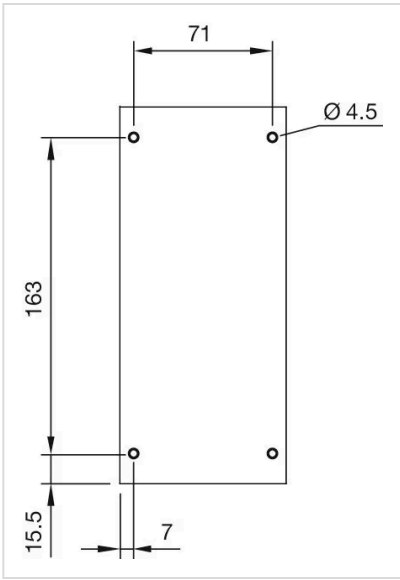

MECHANISCHE KENNWERTE

Gewicht: 0.436 kg

UMGEBUNGSBEDINGUNGEN

IP-Schutzart: IP66, IP67, IP69K

WEITERE

Kurzbeschreibung: Aufbaugehäuse, 194 mm x 85 mm x 64 mm, Kunststoff, Grau

Titel Zubehör: Aufbaugehäuse

Abmessung: 194 mm x 85 mm x 64 mm

Material: Kunststoff

Produkteigenschaften: 4 Einbaulöcher Ø 22,3 mm, oben und unten je 1 x M25

Einbauöffnungen:

Abmessungen:

für Art.-Nr. 45-460.1802