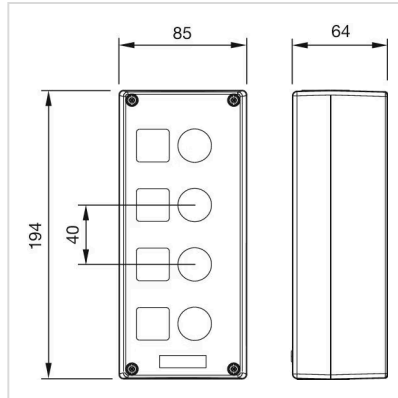

MECHANISCHE KENNWERTE

Gewicht: 0.436 kg

UMGEBUNGSBEDINGUNGEN

IP-Schutzart: IP66, IP67, IP69K

WEITERE

Kurzbeschreibung: Aufbaugehäuse, 194 mm x 85 mm x 64 mm, Kunststoff, Grau

Titel Zubehör: Aufbaugehäuse

Abmessung: 194 mm x 85 mm x 64 mm

Material: Kunststoff

Produkteigenschaften: 4 Einbaulöcher Ø 22,3 mm, oben und unten je 1 x M25

Einbauöffnungen:

Abmessungen:

für Art.-Nr. 45-460.1802