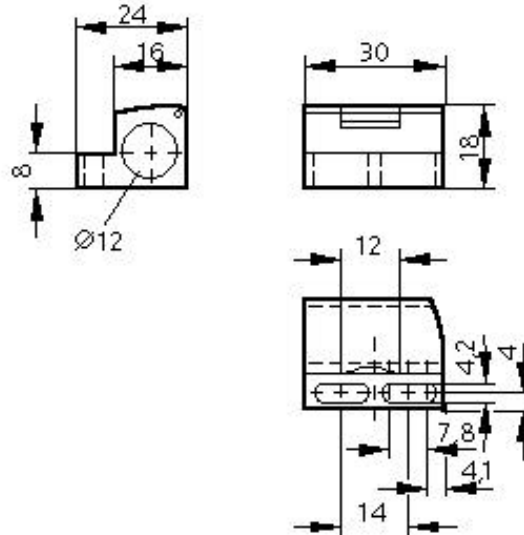

efector

Zubehör

E11047Befestigungsschelle
M12Ausführung

mit Festanschlag

Gehäusewerkstoffe

PC

ifm electronic gmbh · Teichstraße 4 · 45 127 Essen

Technische Änderungen behalten wir uns ohne Ankündigung vor! — DE - E11047 — 28.10.2000