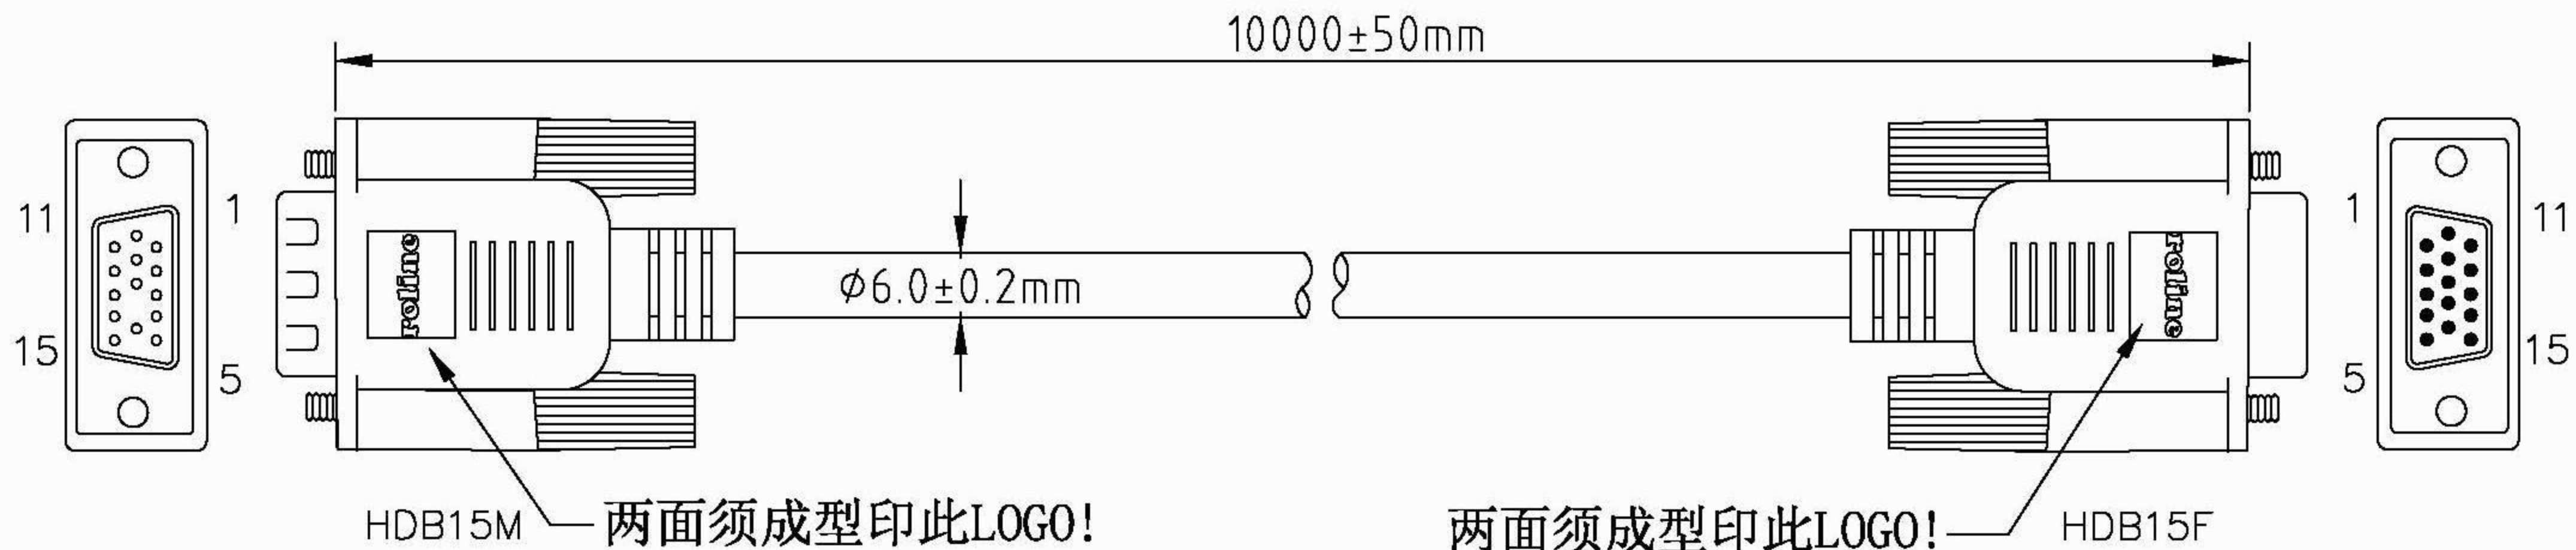

# rotronic

**Datenblatt - Fiche technique - Data sheet**

**11.01.6590**

**ROLINE Monitor-Anschlusskabel HD15 ST/BU, 10,0m**

**ROLINE Câble pour écran HD15 F – HD15 M A-B, 10,0m**

**ROLINE VGA Cable, HD15 F – HD15 M, B-A, 10 m**

NOTE:

注:线材颜色须用RLA专用米色!

1. CABLE: 28AWG, NON-UL, AL-FOIL, 14C+1, BEIGE COLOR, OD=6.0mm, PVC JACKET.
2. LENGTH: 10M.
3. CONNECTORF: HDB15M \* 1PCS, HDB15F \* 1PCS (黑胶芯)
4. MLOD: 成型APPLE模 — 成型APPLE模
5. SCREW: #4\*40 INCH SCREW \* 4
6. CONTACTS:
 

HDB15M	1	2	3	4	5	6	7	8	10	11	12	13	14	15	64
HDB15F	1	2	3	4	5	6	7	8	10	11	12	13	14	15	64
7. OPEN/SHORT: 100% TEXT.  
INSULATION: 1M.
8. ALL MUST BE ROHS COMPLIANT.

PE BAG(250\*360\*0.06)  
+ 吊卡+条码贴纸包装  
25PCS/CTN