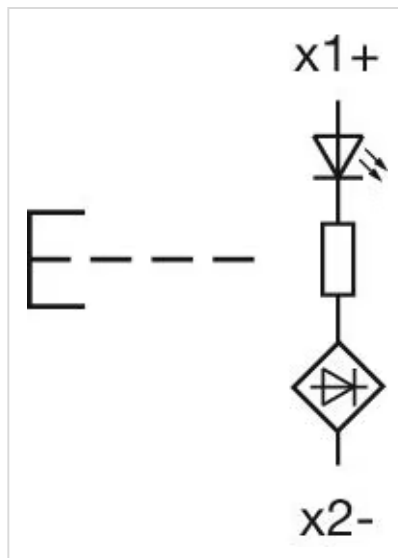

正面

正面尺寸:	Ø 38 mm
正面形式:	圆形
前挡圈颜色:	沙灰色
前挡圈材质:	金属

安装

设计:	平面的
安装开孔:	Ø 30.5 mm
安装类型:	面板安装

操作

灯罩颜色:	红色
灯罩材质:	塑料
灯罩发光:	发光
灯罩形状:	平面的
灯罩透明度:	透明的
发光颜色:	红色

机械特性

开关动作:	自复位
开关系统:	慢动开关元件
机械寿命:	3 百万次

耐候性: 工作过程中根据 IEC 60721: 3K6, 3C3, 3S2, 3M6

证书

REACH: REACH compliant

RoHS: RoHS compliant

其他

简述: 操作器, Ø 30.5 mm, Ø 38 mm, 平面的, 发光, 红色, 塑料, 透明的, 圆形, 沙灰色, 金属, 自复位, IP66 , IP67 , IP69K, 红色

外壳颜色: 银色

外壳材质: 金属

提示: 前面板厚度1...6 mm

接线图:

外形尺寸: