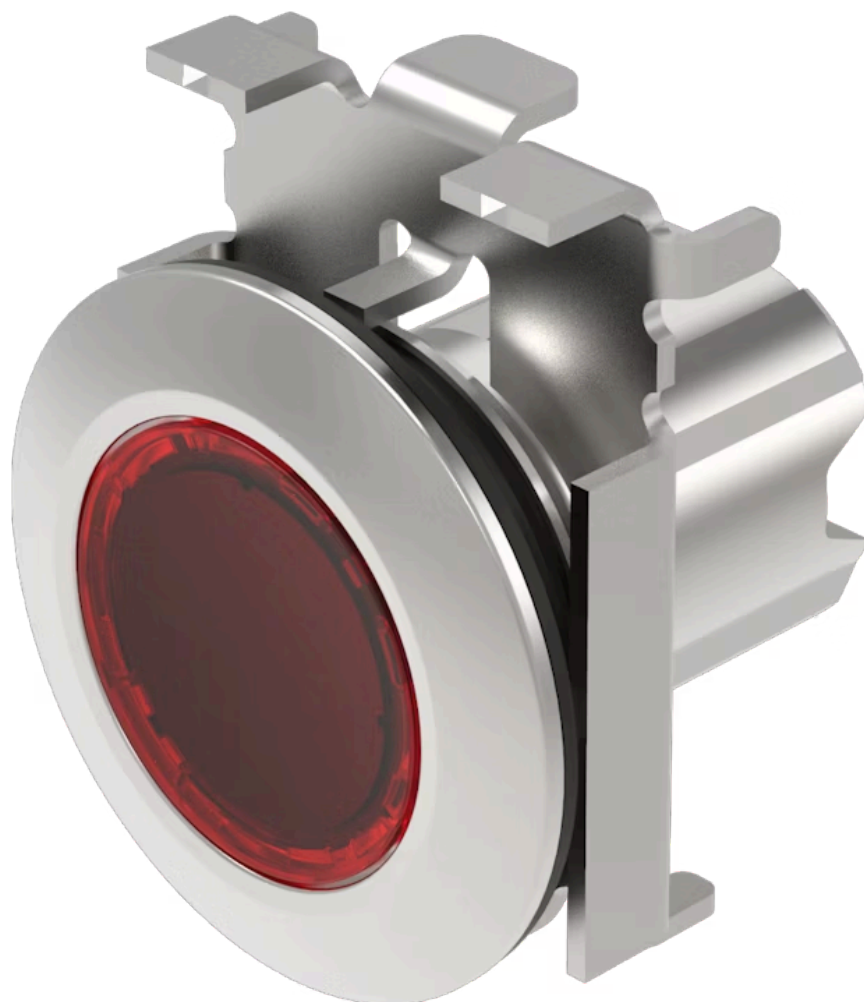

操作器

45-
2231.4FE0.000

分销方
Rs-online

<https://rs-online.eao.com/component/45-2231.4...>

您的产品:

45-2231.4FE0.000

操作器

下载中 ...

正面

正面尺寸:	Ø 38 mm
正面形式:	圆形
前挡圈颜色:	沙灰色
前挡圈材质:	金属

安装

设计:	平面的
安装开孔:	Ø 30.5 mm
安装类型:	面板安装

操作

灯罩颜色:	红色
灯罩材质:	塑料
灯罩发光:	发光
灯罩形状:	平面的
灯罩透明度:	透明的
发光颜色:	红色

机械特性

开关动作:	自复位
开关系统:	慢动开关元件
机械寿命:	3 百万次

耐候性: 工作过程中根据 IEC 60721: 3K6, 3C3, 3S2, 3M6

证书

REACH: REACH compliant

RoHS: RoHS compliant

其他

简述: 操作器, Ø 30.5 mm, Ø 38 mm, 平面的, 发光, 红色, 塑料, 透明的, 圆形, 沙灰色, 金属, 自复位, IP66 , IP67 , IP69K, 红色

外壳颜色: 银色

外壳材质: 金属