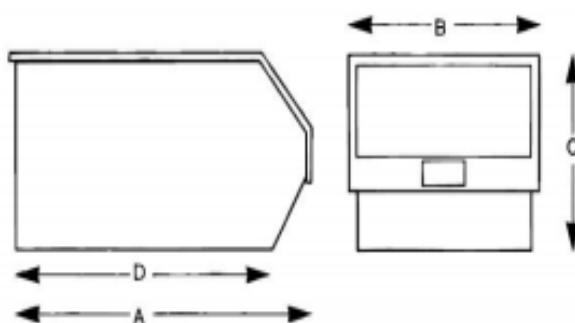

Dimensions externes	
Dimension	376 x 420 x 180 mm
Profondeur	376 mm (hors tout)
Largeur	419mm (hors tout)
Hauteur	180 mm (hors tout)
Longueur de base	310 mm (hors tout)

Dimensions internes	
Dimension	350 mm x 378mm x 164 mm
Profondeur	350mm
Largeur	378mm
Hauteur	164mm
Longueur de base	295mm

All Dimensions in mm	SIZE 1	SIZE 2	SIZE 3	SIZE 4	SIZE 5	SIZE 6	SIZE 7
(A)Overall Length	90	167	240	350	350	376	510
(B)Overall Width	100	101	150	205	205	419	315
(C)Overall Height	50	76	130	130	181	180	200
(D)Overall Base							

Description	H x W x D (mm)	RS Stock Code / Colour							
		White	Blue	Red	Green	Yellow	Orange	Black Recycled	ESD Black
Size 1	50 x 100 x 90	315-1123	484-3996	484-3974	484-3980	484-3823	469-6728	909-6902	550-319
Size 2	75 x 100 x 165	315-1139	484-4028	484-4006	484-4012	484-3839	469-6784	909-6906	550-325
Size 3	132 x 150 x 240	315-1145	484-4056	484-4034	484-4040	484-4062	469-6778	909-6915	550-331
Size 4	132 x 205 x 350	315-1151	484-4107	484-4078	484-4090	484-4113	469-6762	909-6918	909-6928
Size 5	182 x 205 x 350	315-1173	484-4157	484-4129	484-4135	484-4163	469-6756	909-6912	909-6937
Size 6	182 x 420 x 375	315-1189	484-4185	484-3845	484-4179	484-4191	469-6740	909-6921	909-6930
Size 7	200 x 310 x 520	456-3426	350-5873	350-5845	350-5895	350-5867	469-5157	909-6924	Not Available
Clear Bin Front for Size 7		456-3432							