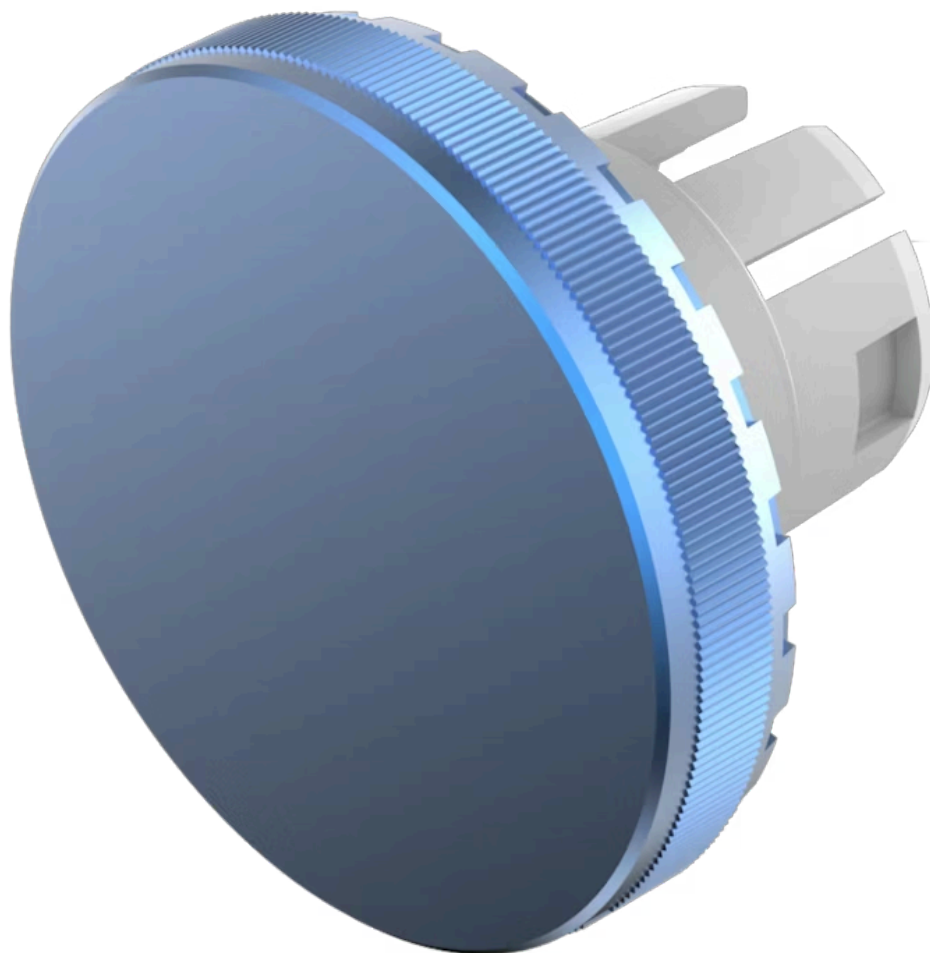

レン
ズ

61-
9841.6

販売事業者
Rs-online

<https://rs-online.eao.com/component/61-9841.6...>

お客様の製品:

61-9841.6 レンズ

前面

フロント形状: 丸形

操作・表示部分

レンズ色: 青
レンズ素材: アルミニウム
レンズ照明: 非照明
レンズ形状: フラッシュ
レンズ外観: 不透明

機械的特性

重量: 0.002 kg

認証

REACH: REACH compliant

RoHS: RoHS compliant

その他

簡単な説明: レンズ, Ø 19.7 mm, 非照明, 青, フラッシュ, アルミニウム

寸法: Ø 19.7 mm

ヒント: カラーアルマイトの色は、製造上の理由により異なる場合があります。