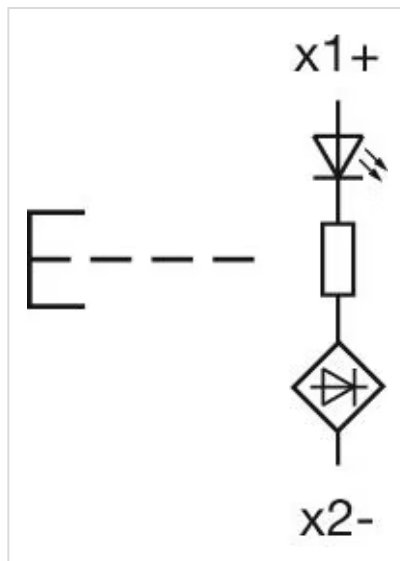

### 其他

简述: 操作器, Ø 22.3 mm, Ø 40 mm, 蘑菇头, 发光, 黄色, 塑料, 透明的, 圆形, 黑色, 塑料, 自复位, IP66 , IP67 , IP69K

外壳颜色: 黑色

外壳材质: 塑料

接线图:

安装开孔:

外形尺寸: