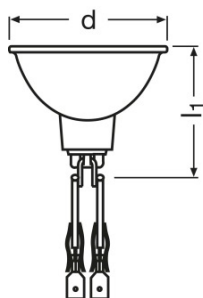

Nominale vermogen	105.00 W
Nominale stroom	6.60 A

Fotometrische data

Axiale lichtsterkte	32000 cd
Lichtsterkte	30000 cd

Afmetingen

Product line drawing

Diameter	50.4 mm
Lengte met lampvoet, doch zonder pennen	48.00 mm
Lengte	48.0 mm