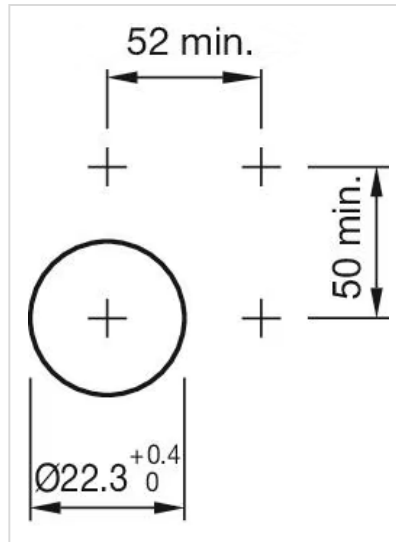

アクチュエ
ーター

販売事業者
Rs-online

704.101.0KN

<https://rs-online.eao.com/component/704.101.0...>

お客様の製品:

704.101.0KN アクチュエーター

前面

フロント寸法:	Ø 29 mm
フロント形状:	丸形
フロントベゼル 色:	アルミ地色
フロントベゼル 材質:	アルミニウム

取付け

デザイン:	レイズド
取付けタイプ:	パネル実装

操作・表示部分

レバー 色:	黒
レバーバー 色:	黒
レバー 材質:	プラスチック
レバー 形状:	ロング

機械的特性

重量:	0.027 kg
-----	----------

認証

REACH:	REACH compliant
RoHS:	RoHS compliant

その他

簡単な説明:

アクチュエーター, Ø 29 mm, 非照光, 黒, ロング, 丸形, アルミ地色, アルミニウム, アノダイズド

ヒント:

カラーアルマイトの色は、製造上の理由により異なる場合があります。

最大接点数:

1

マウントカットアウト:

寸法図:

1 = クラウス & ナイマーのスイッチエレメント

A = (アライメント数 × 12) + 54.5 mm

2 = サントン・スイッチングエレメント

B = (アライメント数 × 13.5) + 54.5 mm