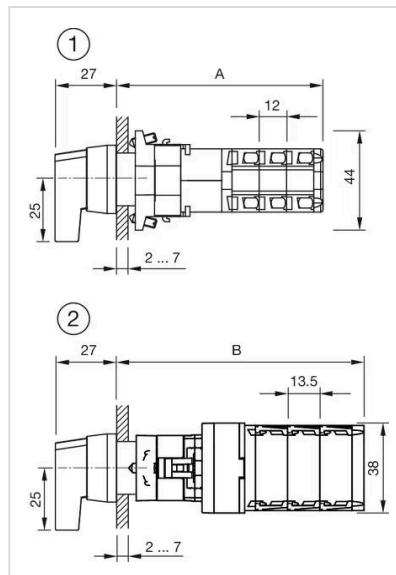

アクチュエ
ーター

販売事業者
Rs-online

704.101.0KN

<https://rs-online.eao.com/component/704.101.0...>

お客様の製品:

704.101.0KN アクチュエーター

前面

フロント寸法:	Ø 29 mm
フロント形状:	丸形
フロントベゼル 色:	アルミ地色
フロントベゼル 材質:	アルミニウム

取付け

デザイン:	レイズド
取付けタイプ:	パネル実装

操作・表示部分

レバー 色:	黒
レバーバー 色:	黒
レバー 材質:	プラスチック
レバー 形状:	ロング

機械的特性

重量:	0.027 kg
-----	----------

認証

REACH:	REACH compliant
RoHS:	RoHS compliant

その他

簡単な説明:

アクチュエーター, Ø 29 mm, 非照光, 黒, ロング, 丸形, アルミ地色, アルミニウム, アノダイズド

ヒント:

カラーアルマイトの色は、製造上の理由により異なる場合があります。

最大接点数:

1

マウントカットアウト:

寸法図:

1 = クラウス & ナイマーのスイッチエレメント

A = (アライメント数 × 12) + 54.5 mm

2 = サントン・スイッチングエレメント

B = (アライメント数 × 13.5) + 54.5 mm