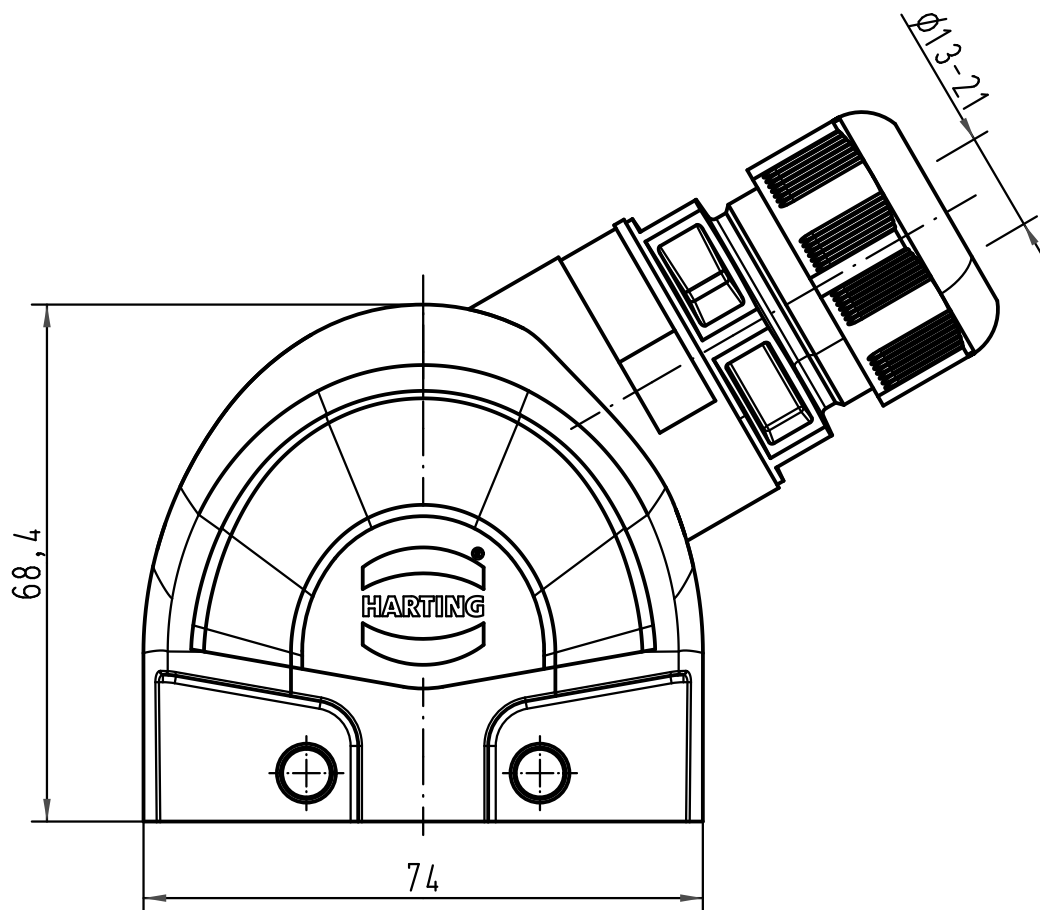

1 2 3 4 5 6

A

B

C

D

All Dimensions in mm Original Size DIN A 4		Techn. Character.			Nicht tolerierte Maß/Free size tolerances	
			Dat.	Name	Maßstab/Scale 1:1	Han-Eco 10-gs-M32 Tüllengehäuse mit Kabelverschraubung <i>hood with cable gland</i>
			Detail.	Rull		
			Insp.	Herb		
			Stand.			
A			HARTING Electric GmbH & Co. KG			TB 19 41 110 0522
Mod.	Dat.	Name	D-32339 Espelkamp			
Sub.						Blatt/page