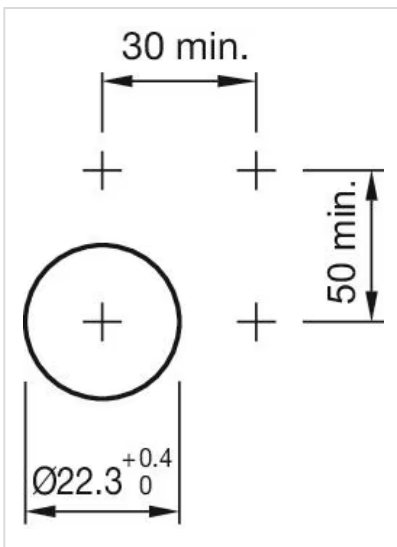

#### その他

簡単な説明: アクチュエーター, Ø 29 mm, フラッシュ, 赤, プラスチック, 透明, 丸形, 黒, プラスチック, ねじ端子  
ハウジング 色: グレー  
ハウジング 材質: プラスチック  
ヒント: 白熱球またはLED  
配線図:

マウントカットアウト:

A = ねじ端子  
 B = スプリングケージ端子 (PIT)

寸法図:

A = ねじ端子