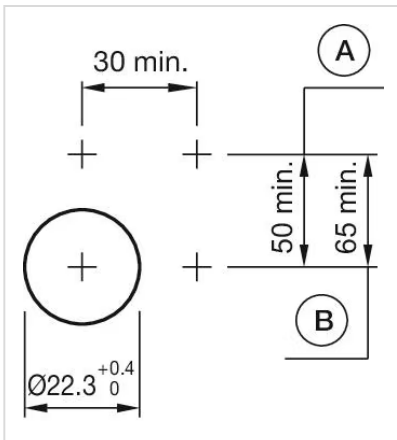

#### その他

簡単な説明: アクチュエーター, Ø 29 mm, フラッシュ, 赤, プラスチック, 透明, 丸形, 黒, プラスチック, ねじ端子  
ハウジング 色: グレー  
ハウジング 材質: プラスチック  
ヒント: 白熱球またはLED  
配線図:

マウントカットアウト:

A = ねじ端子  
 B = スプリングケージ端子 (PIT)

寸法図:

A = ねじ端子