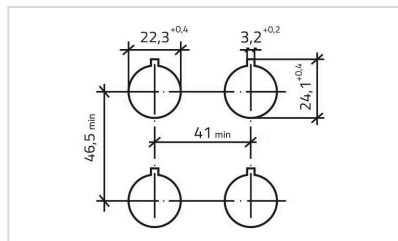

### 正面

正面尺寸: Ø 40 mm

正面形式: 圆形

### 其他

简述: 操作器, Ø 22.3 mm, Ø 40 mm, 蘑菇头, 不发光的, 红色, 塑料, 不透明, 圆形, IP65, IK03, 拔出解锁

尺寸: Ø 40 mm

外壳颜色: 黄色

外壳材质: 塑料

最大开关单元的数量: 4

安装开孔:

外形尺寸: