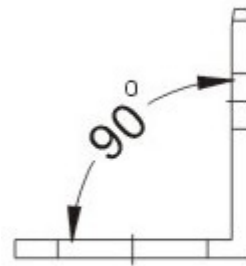

ENGLISH

Datasheet

RS Pro Male Terminals

Stock Number: 125-1994

ITEM NO.	NEMA TAB	DIMENSION inch(mm)			Q'TY BOX	
		STUD SIZE	W	L		
125-1994	.032X.250	#6	3.7	0.319	0.457	1000
	0.8X6.35			8.1	11.6	

LT: Loose Piece, Tin Plated