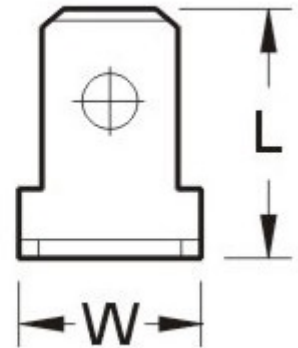

ENGLISH

Datasheet

RS Pro Male Terminals

Stock Number: 125-1994

ITEM NO.	NEMA TAB	DIMENSION inch(mm)			Q'TY BOX	
		STUD SIZE	W	L		
125-1994	.032X.250	#6	3.7	0.319	0.457	1000
	0.8X6.35			8.1	11.6	

LT: Loose Piece, Tin Plated