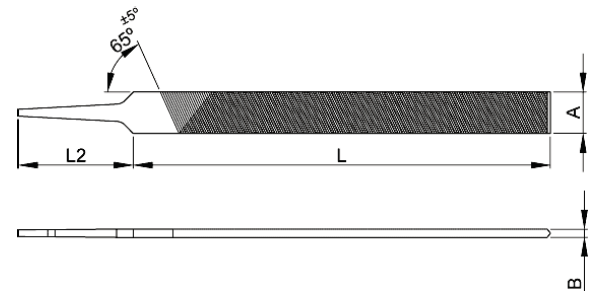

Datenblatt

Handfeilen, RS Pro

DE

Produktmerkmale:

- Stahl mit hohem Kohlenstoffgehalt
- Doppelhieb-Oberflächen
- Art des Hiebs: 1 = Bastard, 2 = Doppelschlicht, 3 = Glatt

RS-CODE-NR.	CODE-NR.	L mm - Zoll	A mm	B mm	L2 mm	ART des HIEBS	gr
1923827	J55-206RS	150 - 6"	16	4	45	2	76