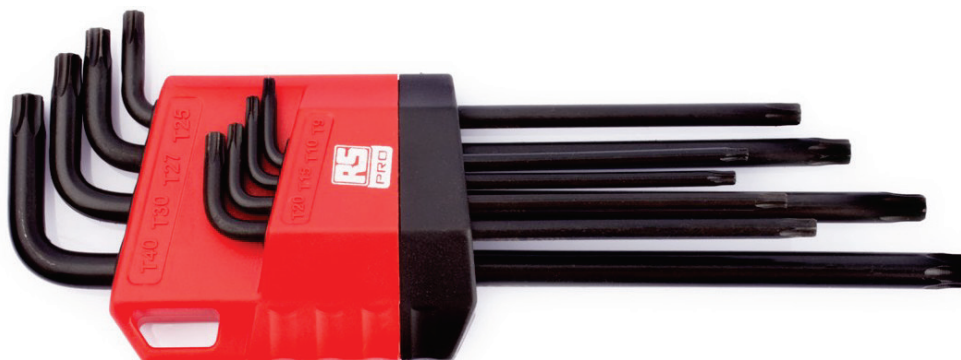

Fiche technique

Jeu de 8 clés RS Pro TORX en L (bras long)

FR

Caractéristiques du produit :

- Contenu : 8 pièces : T9, T10, T15, T20, T25, T27, T30, T40
- Acier au molybdène chrome-vanadium
- Finition noire

CODE
COMMANDE RS

1923725

PIECE

8

200