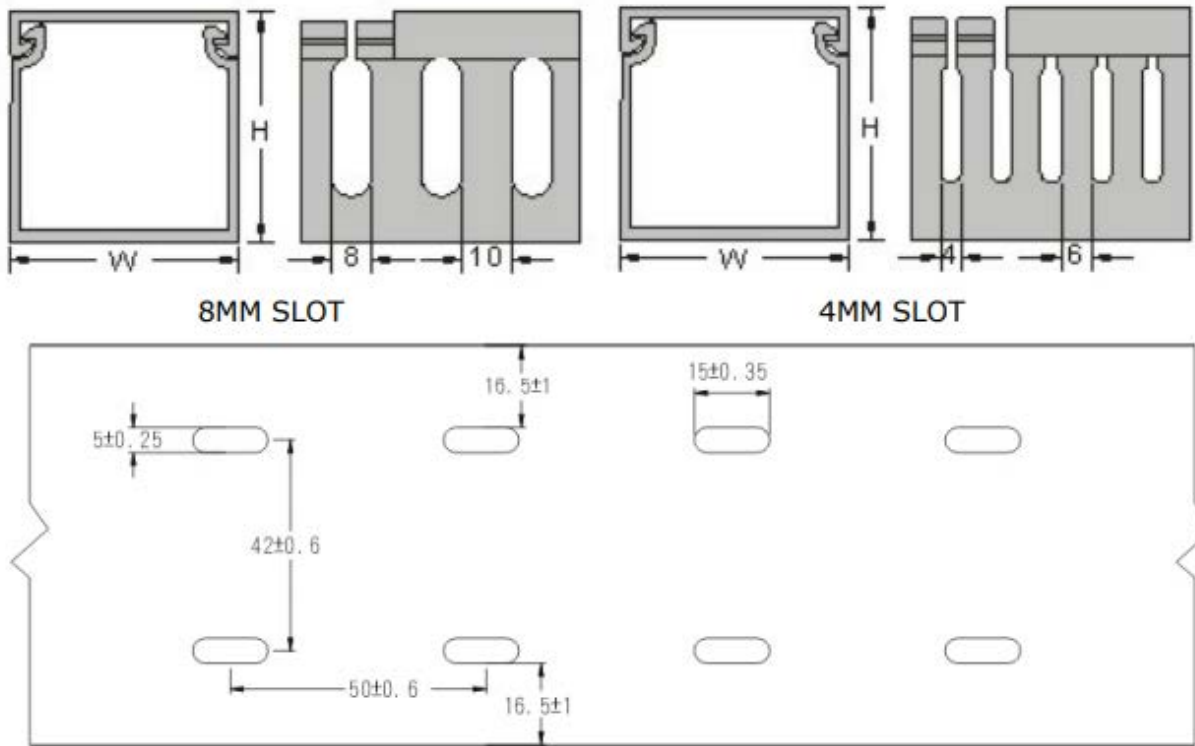

特点

- 电缆保护
- 开槽结构
- 由于具有自熄灭特性、显著降低火灾风险
- 插槽间隙为 8mm

RS Pro 灰色一字面板线槽 - 开放式槽， W80 mm x D80mm ， L2m ， PVC

RS 库存号： 758-9314

RS 认证产品为您提供所有产品类别的专业品质部件。我们的产品系列经过工程师测试、提供与领先品牌相当的质量、而无需支付高昂的价格。

商品描述属性 1

由 RS Pro 为您提供的这款开放式槽 PVC 电缆线槽用途广泛且经济实惠。此电缆线槽可在任何需要电缆保护的应用中使用，它具有灵活的插槽，可轻松滑入和滑出电缆盖。开放式槽结构还可使电缆在任何位置穿过线槽和从线槽中拉出。该线槽由高耐冲击，防翘曲 PVC 制成，自熄灭等级为 UL94-V2。这意味着该线槽具有安全和长寿命的特点，适用于商业应用。无论您是要通过配电盘为 IT 应用布线，还是为繁忙的办公室或工厂车间排布电源和网络线缆，这款电缆线槽都是理想的选择。所有型号均高度可靠且质量放心。

一般规格

线槽 / 链类型	一字面板线槽
材料	pvc
颜色	灰色
火灾行为	自熄灭
应用	办公室和室内工作空间、各种长度、电气车间、学校、医院、酒店以及客户在电缆之间行走的任何地方

机械规格

长度	2m
宽度	80mm
深度	80mm
插槽类型	打开
槽间隙	8mm

操作环境规格

工作温度范围:	高达 50°C
最高工作温度	85°C

认证

符合标准

ce、csa、符合 rohs 标准、ul 94 v-0、ul 94 v-2、ul E97527

RS Article No	W(mm)	H(mm)	Slot	Length
758-9248	80	80	8mm	2M
758-9305	80	60		
758-9314	80	80	4mm	
758-9244	80	60		
879-3753	80	80	8mm	1M
879-3735	80	80	4mm	